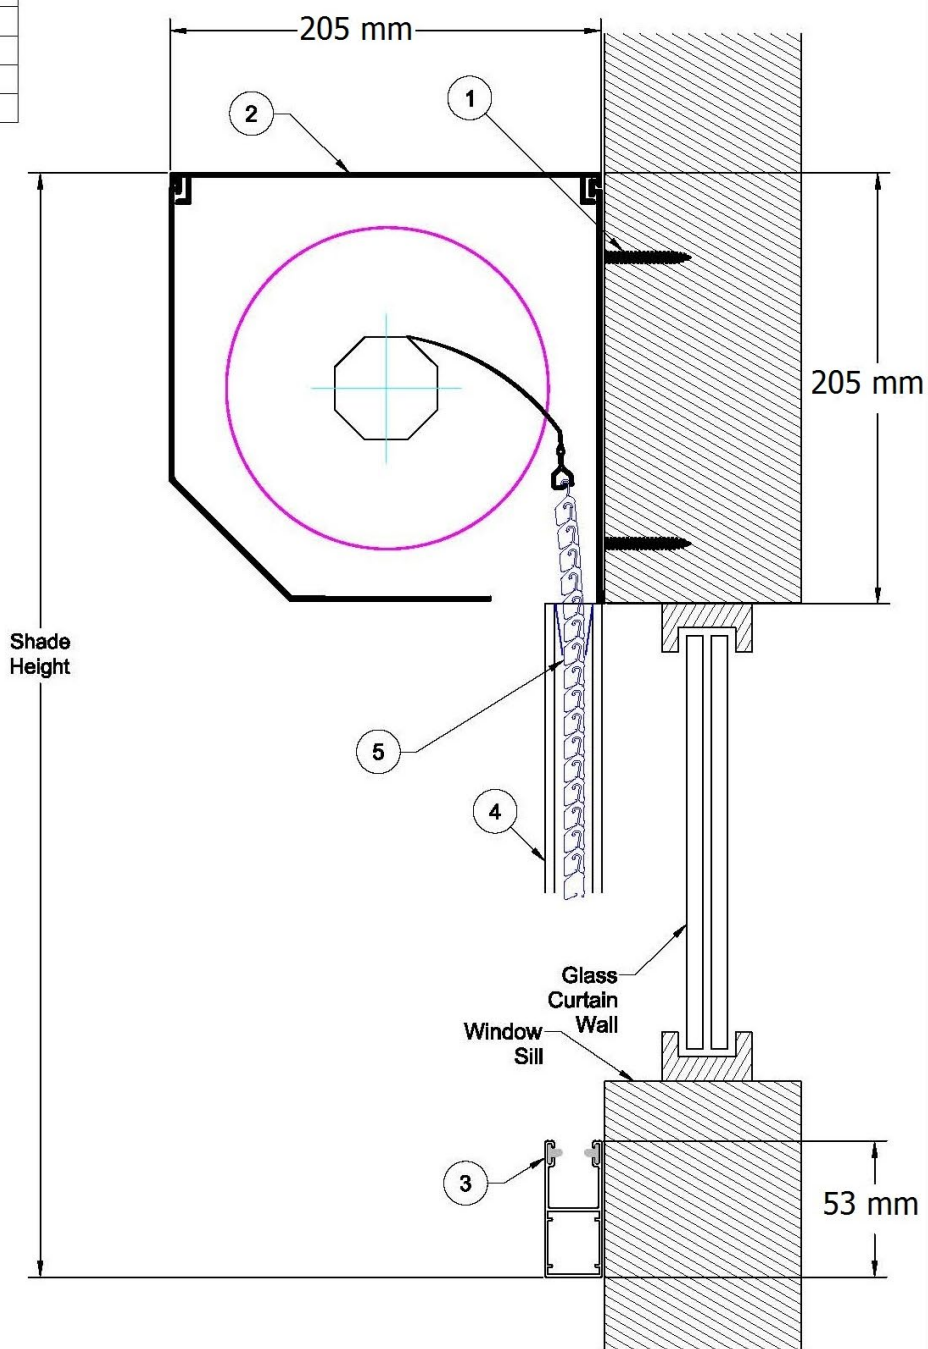

Κουτιά με απλές βραχιόλες με άξονα Φ60:

137 X 137 μέχρι ύψος	95,5 εκατοστά
165 X 165 μέχρι ύψος	146,5 εκατοστά
180 X 180 μέχρι ύψος	195 εκατοστά
205 X 205 μέχρι ύψος	244,5 εκατοστά

137 X 137

165 X 165

180 X 180

Γενικά χαρακτηριστικά:

- Μακροδιάτρηση 40X3 χιλιοστών
- Κάλυψη του 18.1 % της ψάθας με διατομές
- Εισερχόμενο φως 23,5%
- Ελεύθερη περιοχή εξαερισμού (αναπτυγμένο) 8,05%
- Αντοχή σε ανεμοπίεση 90 kph
- Ηλεκτροστατική βαφή

Dimensions: mm

PARTS LIST	
ITEM	DESCRIPTION
1	Fasteners By Others
2	Head Box
3	Sill Channel
4	Side Channel
5	Shade Curtain

Dimensions: mm

PARTS LIST	
ITEM	DESCRIPTION
1	Fasteners By Others
2	Head Box
3	Sill Channel
4	Side Channel
5	Shade Curtain

Dimensions: mm

PARTS LIST	
ITEM	DESCRIPTION
1	Fasteners By Others
2	Head Box
3	Sill Channel
4	Side Channel
5	Shade Curtain

Dimensions: mm

ΤΡΟΠΟΙ ΕΓΚΑΤΑΣΤΑΣΗΣ THEAROLL

ΤΡΟΠΟΙ ΕΓΚΑΤΑΣΤΑΣΗΣ THEAROLL

INNER MOUNTING