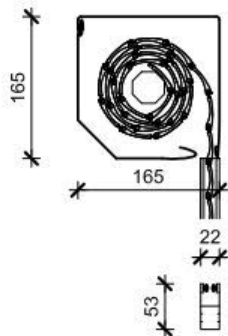

Κουτιά με απλές βραχιόλες με άξονα Φ60:

137 X 137 μέχρι ύψος	95,5 εκατοστά
165 X 165 μέχρι ύψος	146,5 εκατοστά
180 X 180 μέχρι ύψος	195 εκατοστά
205 X 205 μέχρι ύψος	244,5 εκατοστά

137 X 137

165 X 165

180 X 180

205 X 205

ΔΙΑΜΕΤΡΟΣ ΠΕΡΙΤΥΛΗΣΗΣ

ΚΟΥΤΙΑ ΜΕ ΑΠΛΕΣ ΒΡΑΧΙΟΛΕΣ

	137	165	180	205
Φ 40	100,5	166	202,5	265,5
Φ 60	95,5	146,5	195	244,5

ΦΥΛΛΑΡΑΚΙΑ ΕΙΔΙΚΗΣ ΔΙΑΤΡΗΣΗΣ

Ειδικά σχεδιασμένο για να συνδυάσουν μακροδιάτρηση και ηλιοπροστασία .

Dimensions: mm

PARTS LIST	
ITEM	DESCRIPTION
1	Fasteners By Others
2	Head Box
3	Sill Channel
4	Side Channel
5	Shade Curtain

Dimensions: mm

PARTS LIST	
ITEM	DESCRIPTION
1	Fasteners By Others
2	Head Box
3	Sill Channel
4	Side Channel
5	Shade Curtain

Dimensions: mm

PARTS LIST	
ITEM	DESCRIPTION
1	Fasteners By Others
2	Head Box
3	Sill Channel
4	Side Channel
5	Shade Curtain

Dimensions: mm

ΤΡΟΠΟΙ ΕΓΚΑΤΑΣΤΑΣΗΣ THEAROLL

ΤΡΟΠΟΙ ΕΓΚΑΤΑΣΤΑΣΗΣ THEAROLL

INNER MOUNTING