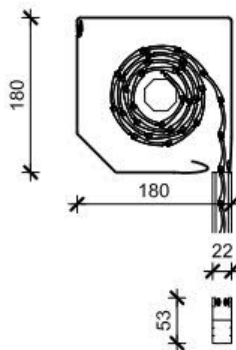

Κουτιά με απλές βραχιόλες με άξονα Φ60:

137 X 137 μέχρι ύψος	95,5 εκατοστά
165 X 165 μέχρι ύψος	146,5 εκατοστά
180 X 180 μέχρι ύψος	195 εκατοστά
205 X 205 μέχρι ύψος	244,5 εκατοστά

137 X 137

165 X 165

180 X 180

205 X 205

ΔΙΑΜΕΤΡΟΣ ΠΕΡΙΤΥΛΗΣΗΣ

ΚΟΥΤΙΑ ΜΕ ΑΠΛΕΣ ΒΡΑΧΙΟΛΕΣ

	137	165	180	205
Φ 40	100,5	166	202,5	265,5
Φ 60	95,5	146,5	195	244,5

ΦΥΛΛΑΡΑΚΙΑ ΕΙΔΙΚΗΣ ΔΙΑΤΡΗΣΗΣ

Ειδικά σχεδιασμένο για να συνδυάσουν μακροδιάτρηση και ηλιοπροστασία .

Dimensions: mm

PARTS LIST	
ITEM	DESCRIPTION
1	Fasteners By Others
2	Head Box
3	Sill Channel
4	Side Channel
5	Shade Curtain

Dimensions: mm

PARTS LIST	
ITEM	DESCRIPTION
1	Fasteners By Others
2	Head Box
3	Sill Channel
4	Side Channel
5	Shade Curtain

Dimensions: mm

PARTS LIST	
ITEM	DESCRIPTION
1	Fasteners By Others
2	Head Box
3	Sill Channel
4	Side Channel
5	Shade Curtain

Dimensions: mm

ΤΡΟΠΟΙ ΕΓΚΑΤΑΣΤΑΣΗΣ THEAROLL

ΤΡΟΠΟΙ ΕΓΚΑΤΑΣΤΑΣΗΣ THEAROLL

INNER MOUNTING