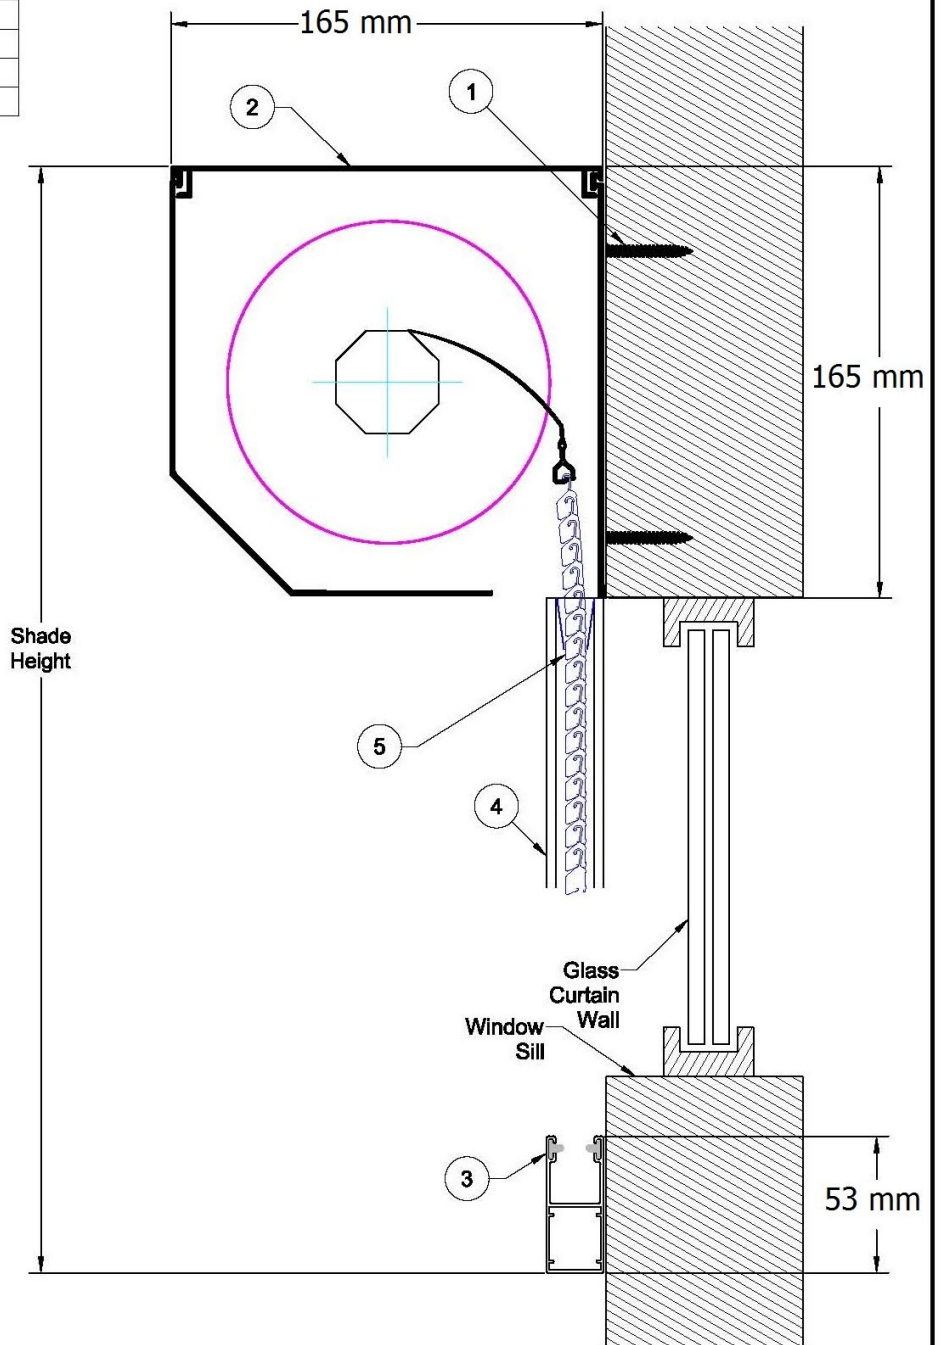

Κουτιά με απλές βραχιόλες με άξονα Φ60:

137 X 137 μέχρι ύψος	95,5 εκατοστά
165 X 165 μέχρι ύψος	146,5 εκατοστά
180 X 180 μέχρι ύψος	195 εκατοστά
205 X 205 μέχρι ύψος	244,5 εκατοστά

137 X 137

165 X 165

180 X 180

Γενικά χαρακτηριστικά:

- Μακροδιάτρηση 40X3 χιλιοστών
- Κάλυψη του 18.1 % της ψάθας με διατομές
- Εισερχόμενο φως 23,5%
- Ελεύθερη περιοχή εξαερισμού (αναπτυγμένο) 8,05%
- Αντοχή σε ανεμοπίεση 90 kph
- Ηλεκτροστατική βαφή

Dimensions: mm

PARTS LIST	
ITEM	DESCRIPTION
1	Fasteners By Others
2	Head Box
3	Sill Channel
4	Side Channel
5	Shade Curtain

Dimensions: mm

PARTS LIST	
ITEM	DESCRIPTION
1	Fasteners By Others
2	Head Box
3	Sill Channel
4	Side Channel
5	Shade Curtain

Dimensions: mm

PARTS LIST	
ITEM	DESCRIPTION
1	Fasteners By Others
2	Head Box
3	Sill Channel
4	Side Channel
5	Shade Curtain

Dimensions: mm

ΤΡΟΠΟΙ ΕΓΚΑΤΑΣΤΑΣΗΣ THEAROLL

ΤΡΟΠΟΙ ΕΓΚΑΤΑΣΤΑΣΗΣ THEAROLL

INNER MOUNTING