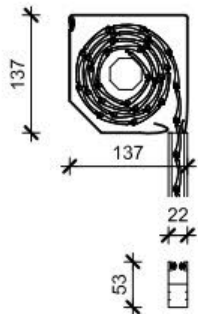

Κουτιά με απλές βραχιόλες με άξονα Φ60:

137 X 137 μέχρι ύψος	95,5 εκατοστά
165 X 165 μέχρι ύψος	146,5 εκατοστά
180 X 180 μέχρι ύψος	195 εκατοστά
205 X 205 μέχρι ύψος	244,5 εκατοστά

137 X 137

165 X 165

180 X 180

205 X 205

ΔΙΑΜΕΤΡΟΣ ΠΕΡΙΤΥΛΗΣΗΣ

ΚΟΥΤΙΑ ΜΕ ΑΠΛΕΣ ΒΡΑΧΙΟΛΕΣ

	137	165	180	205
Φ 40	100,5	166	202,5	265,5
Φ 60	95,5	146,5	195	244,5

ΦΥΛΛΑΡΑΚΙΑ ΕΙΔΙΚΗΣ ΔΙΑΤΡΗΣΗΣ

Ειδικά σχεδιασμένο για να συνδυάσουν μακροδιάτρηση και ηλιοπροστασία .

Dimensions: mm

PARTS LIST	
ITEM	DESCRIPTION
1	Fasteners By Others
2	Head Box
3	Sill Channel
4	Side Channel
5	Shade Curtain

Dimensions: mm

PARTS LIST	
ITEM	DESCRIPTION
1	Fasteners By Others
2	Head Box
3	Sill Channel
4	Side Channel
5	Shade Curtain

Dimensions: mm

PARTS LIST	
ITEM	DESCRIPTION
1	Fasteners By Others
2	Head Box
3	Sill Channel
4	Side Channel
5	Shade Curtain

Dimensions: mm

ΤΡΟΠΟΙ ΕΓΚΑΤΑΣΤΑΣΗΣ THEAROLL

ΤΡΟΠΟΙ ΕΓΚΑΤΑΣΤΑΣΗΣ THEAROLL

INNER MOUNTING