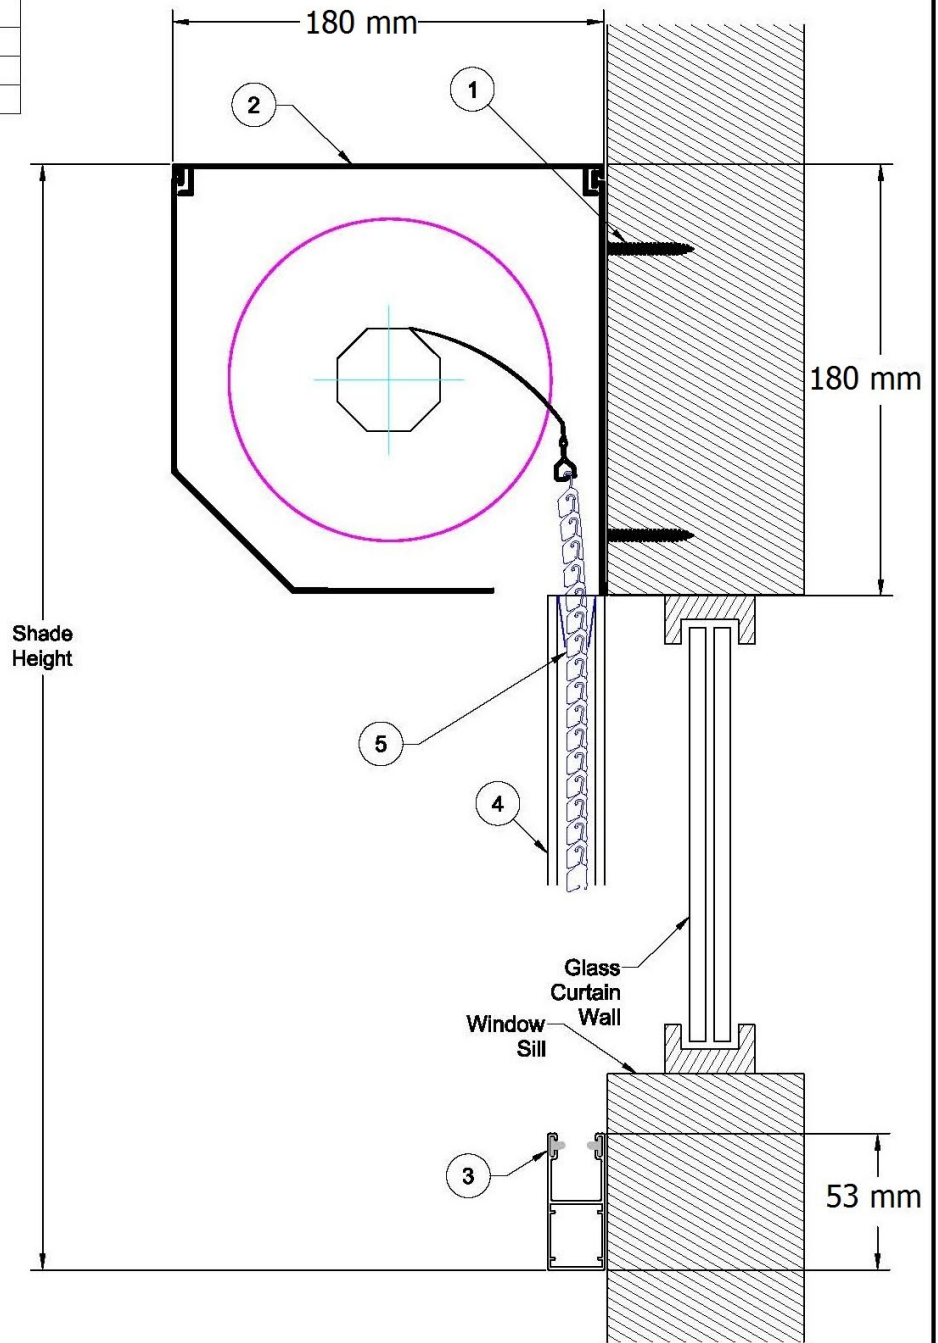

Κουτιά με απλές βραχιόλες με άξονα Φ60:

137 X 137 μέχρι ύψος	95,5 εκατοστά
165 X 165 μέχρι ύψος	146,5 εκατοστά
180 X 180 μέχρι ύψος	195 εκατοστά
205 X 205 μέχρι ύψος	244,5 εκατοστά

137 X 137

165 X 165

180 X 180

Λόγω βάρους προτείνουμε ηλεκτροκίνητα ρολά .

Τα αόρατα κουτιά Beck & Heun μπορούν να αντέξουν συνολικό βάρος 40 κιλών.

PARTS LIST	
ITEM	DESCRIPTION
1	Fasteners By Others
2	Head Box
3	Sill Channel
4	Side Channel
5	Shade Curtain

Dimensions: mm

PARTS LIST	
ITEM	DESCRIPTION
1	Fasteners By Others
2	Head Box
3	Sill Channel
4	Side Channel
5	Shade Curtain

Dimensions: mm

PARTS LIST	
ITEM	DESCRIPTION
1	Fasteners By Others
2	Head Box
3	Sill Channel
4	Side Channel
5	Shade Curtain

Dimensions: mm

PARTS LIST	
ITEM	DESCRIPTION
1	Fasteners By Others
2	Head Box
3	Sill Channel
4	Side Channel
5	Shade Curtain

Dimensions: mm

ΤΡΟΠΟΙ ΕΓΚΑΤΑΣΤΑΣΗΣ THEAROLL

ΤΡΟΠΟΙ ΕΓΚΑΤΑΣΤΑΣΗΣ THEAROLL

INNER MOUNTING