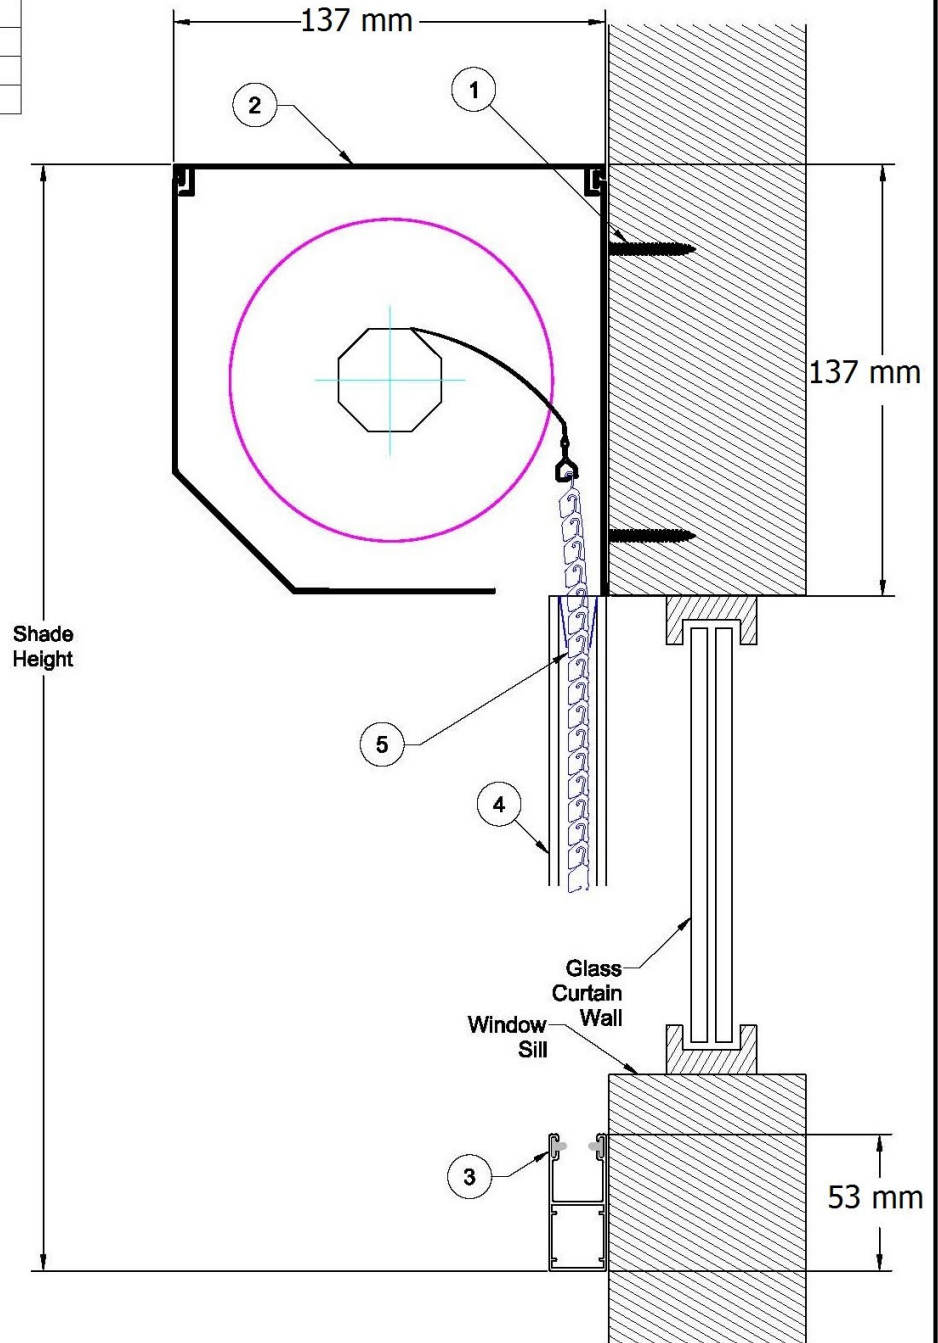

Κουτιά με απλές βραχιόλες με άξονα Φ60:

137 X 137 μέχρι ύψος	95,5 εκατοστά
165 X 165 μέχρι ύψος	146,5 εκατοστά
180 X 180 μέχρι ύψος	195 εκατοστά
205 X 205 μέχρι ύψος	244,5 εκατοστά

137 X 137

165 X 165

180 X 180

Γενικά χαρακτηριστικά:

- Μακροδιάτρηση 40X3 χιλιοστών
- Κάλυψη του 18.1 % της ψάθας με διατομές
- Εισερχόμενο φως 23,5%
- Ελεύθερη περιοχή εξαερισμού (αναπτυγμένο) 8,05%
- Αντοχή σε ανεμοπίεση 90 kph
- Ηλεκτροστατική βαφή

Dimensions: mm

PARTS LIST	
ITEM	DESCRIPTION
1	Fasteners By Others
2	Head Box
3	Sill Channel
4	Side Channel
5	Shade Curtain

Dimensions: mm

PARTS LIST	
ITEM	DESCRIPTION
1	Fasteners By Others
2	Head Box
3	Sill Channel
4	Side Channel
5	Shade Curtain

Dimensions: mm

PARTS LIST	
ITEM	DESCRIPTION
1	Fasteners By Others
2	Head Box
3	Sill Channel
4	Side Channel
5	Shade Curtain

Dimensions: mm

ΤΡΟΠΟΙ ΕΓΚΑΤΑΣΤΑΣΗΣ THEAROLL

ΤΡΟΠΟΙ ΕΓΚΑΤΑΣΤΑΣΗΣ THEAROLL

INNER MOUNTING