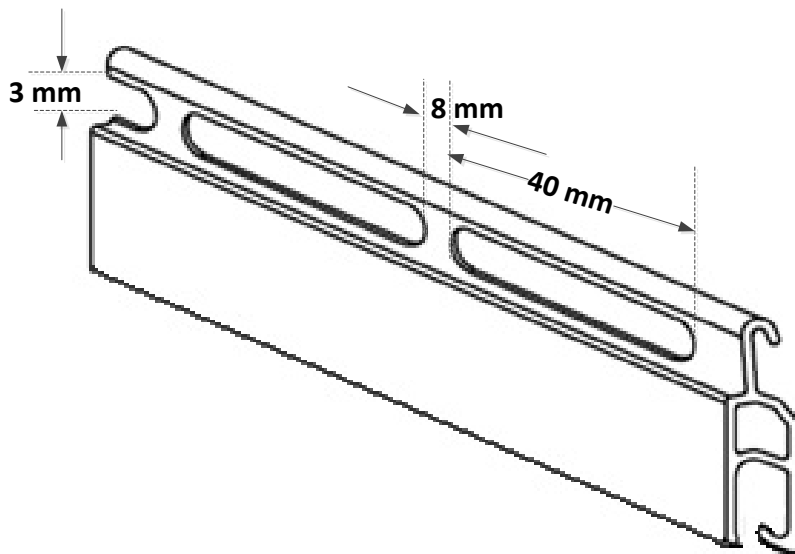

Ανοικτό

Κλειστό

Ανοικτό

Ελάχιστο πλάτος	60 εκατοστά
Μέγιστο πλάτος	300 εκατοστά
Μέγιστο ύψος μέχρι	300 εκατοστά
Ακριβές πάχος	8 χιλιοστά
Κλειστό φυλλαράκι	16,50 χιλιοστά
Σε πλήρη ανάπτυξη	21,20 χιλιοστά
Βάρος	10,30 kg/m ²
Μεγάλη Διάτρηση	
Αερισμός / Διαφάνεια	18,1% / m ²
Συνολική κάλυψη	9 m ²

Κουτιά με απλές βραχιόλες με άξονα Φ60:

137 X 137 μέχρι ύψος	95,5 εκατοστά
165 X 165 μέχρι ύψος	146,5 εκατοστά
180 X 180 μέχρι ύψος	195 εκατοστά
205 X 205 μέχρι ύψος	244,5 εκατοστά

137 X 137

165 X 165

180 X 180