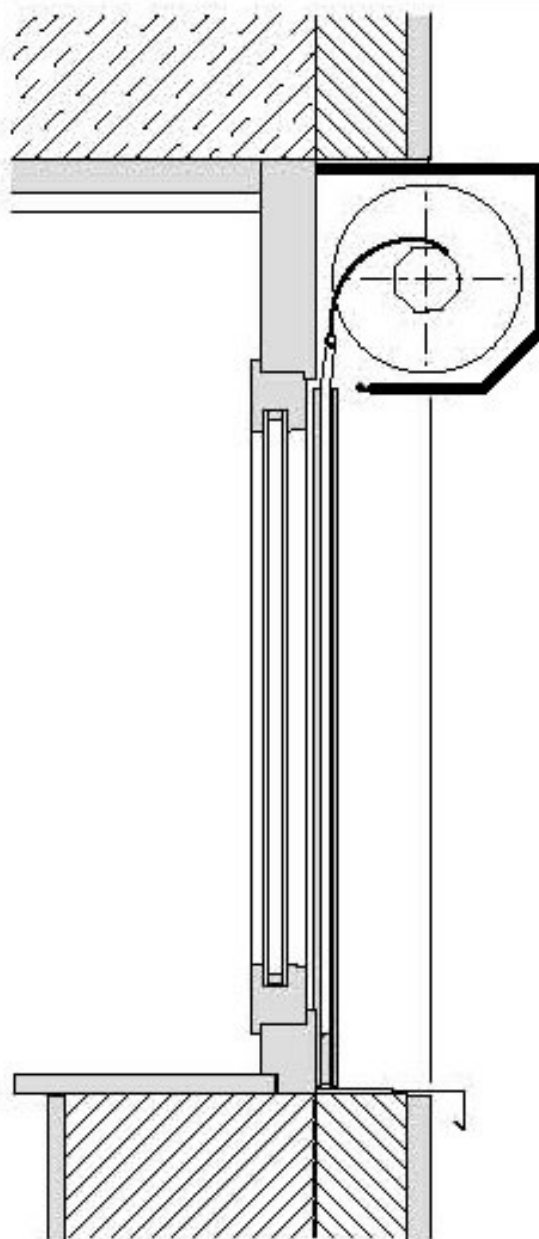

Λόγω βάρους προτείνουμε ηλεκτροκίνητα ρολά .

Τα αόρατα κουτιά Beck & Heun μπορούν να αντέξουν συνολικό βάρος 40 κιλών.

PARTS LIST	
ITEM	DESCRIPTION
1	Fasteners By Others
2	Head Box
3	Sill Channel
4	Side Channel
5	Shade Curtain

Dimensions: mm

PARTS LIST	
ITEM	DESCRIPTION
1	Fasteners By Others
2	Head Box
3	Sill Channel
4	Side Channel
5	Shade Curtain

Dimensions: mm

PARTS LIST	
ITEM	DESCRIPTION
1	Fasteners By Others
2	Head Box
3	Sill Channel
4	Side Channel
5	Shade Curtain

Dimensions: mm

PARTS LIST	
ITEM	DESCRIPTION
1	Fasteners By Others
2	Head Box
3	Sill Channel
4	Side Channel
5	Shade Curtain

Dimensions: mm

ΤΡΟΠΟΙ ΕΓΚΑΤΑΣΤΑΣΗΣ THEAROLL

ΤΡΟΠΟΙ ΕΓΚΑΤΑΣΤΑΣΗΣ THEAROLL

INNER MOUNTING