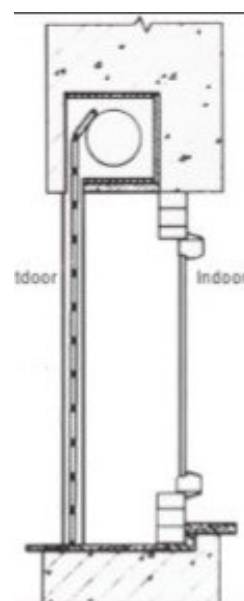

Dimensions: mm

PARTS LIST	
ITEM	DESCRIPTION
1	Fasteners By Others
2	Head Box
3	Sill Channel
4	Side Channel
5	Shade Curtain

Dimensions: mm

PARTS LIST	
ITEM	DESCRIPTION
1	Fasteners By Others
2	Head Box
3	Sill Channel
4	Side Channel
5	Shade Curtain

Dimensions: mm

PARTS LIST	
ITEM	DESCRIPTION
1	Fasteners By Others
2	Head Box
3	Sill Channel
4	Side Channel
5	Shade Curtain

Dimensions: mm

ΤΡΟΠΟΙ ΕΓΚΑΤΑΣΤΑΣΗΣ THEAROLL

ΤΡΟΠΟΙ ΕΓΚΑΤΑΣΤΑΣΗΣ THEAROLL

INNER MOUNTING

INSIDE MOUNTING

OUTSIDE MOUNTING

BUILD-IN MOUNTING

ΤΡΟΠΟΙ ΕΓΚΑΤΑΣΤΑΣΗΣ THEAROLL

έξυπνοι τρόποι σκίασης

ΚΕΝΤΡΑ ΣΚΙΑΣΗΣ

Λευκωσία

Κέντρο Σκίασης Αθαλάσσης: Λεωφ. Αθαλάσσης 167,
2024 Στρόβολος