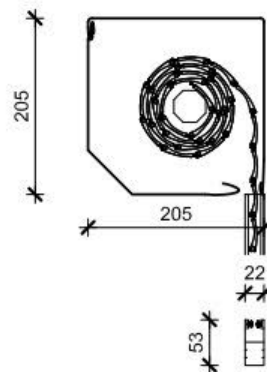

Κουτιά με απλές βραχιόλες με άξονα Φ60:

137 X 137 μέχρι ύψος	95,5 εκατοστά
165 X 165 μέχρι ύψος	146,5 εκατοστά
180 X 180 μέχρι ύψος	195 εκατοστά
205 X 205 μέχρι ύψος	244,5 εκατοστά

137 X 137

165 X 165

180 X 180

205 X 205

ΔΙΑΜΕΤΡΟΣ ΠΕΡΙΤΥΛΗΣΗΣ

ΚΟΥΤΙΑ ΜΕ ΑΠΛΕΣ ΒΡΑΧΙΟΛΕΣ

	137	165	180	205
Φ 40	100,5	166	202,5	265,5
Φ 60	95,5	146,5	195	244,5

ΦΥΛΛΑΡΑΚΙΑ ΕΙΔΙΚΗΣ ΔΙΑΤΡΗΣΗΣ

Ειδικά σχεδιασμένο για να συνδυάσουν μακροδιάτρηση και ηλιοπροστασία .

Dimensions: mm

PARTS LIST	
ITEM	DESCRIPTION
1	Fasteners By Others
2	Head Box
3	Sill Channel
4	Side Channel
5	Shade Curtain

Dimensions: mm

PARTS LIST	
ITEM	DESCRIPTION
1	Fasteners By Others
2	Head Box
3	Sill Channel
4	Side Channel
5	Shade Curtain

Dimensions: mm

PARTS LIST	
ITEM	DESCRIPTION
1	Fasteners By Others
2	Head Box
3	Sill Channel
4	Side Channel
5	Shade Curtain

Dimensions: mm

ΤΡΟΠΟΙ ΕΓΚΑΤΑΣΤΑΣΗΣ THEAROLL

ΤΡΟΠΟΙ ΕΓΚΑΤΑΣΤΑΣΗΣ THEAROLL

INNER MOUNTING