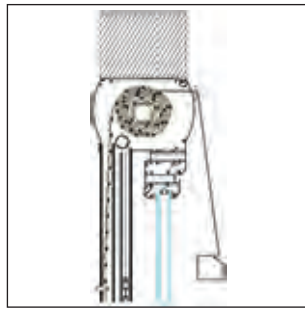

Με Ενσωματωμένη Κάθετη Σίτα With Vertical Mosquito Net

ΚΟΥΤΙΑ • BOXES

Κουτιά κατασκευασμένα από διελασμένο προφίλ αλουμινίου με διαστάσεις που επιτρέπουν την τοποθέτηση ενσωματωμένης κάθετης σίτας. Υπάρχει δυνατότητα ηλεκτρικής λειτουργίας τόσο του ρολού όσο και της σίτας ανεξάρτητα μεταξύ τους. Το υλικό τους επιτρέπει επεξεργασία σε χρώμα σύμφωνα με την επιλογή του πελάτη.

Boxes made of extruded aluminium profile with dimensions that enable the installation of an integrated mosquito net system. There is ability of electrical function for both rolling shutter and mosquito net, each independently. Available in different colors, according to the customer's request.

Ενσωματωμένη Κάθετη Σίτα • Vertical Mosquito Net

ΤΕΧΝΙΚΑ ΧΑΡΑΚΤΗΡΙΣΤΙΚΑ & ΠΡΟΔΙΑΓΡΑΦΕΣ TECHNICAL SPECIFICATIONS & FEATURES

ΔΙΑΘΕΣΙΜΑ ΧΡΩΜΑΤΑ / AVAILABLE COLORS

ΑΒΑΦΟ
UNPAINTED

RAL 9010

RAL 8014

ΜΕΓΕΘΗ SIZES	ΥΨΟΣ HEIGHT (mm)	ΦΑΡΔΟΣ WIDTH (mm)	ΚΑΤΩ ΠΡΟΦΙΛ LOWER PROFILE (mm)	ΒΑΡΟΣ WEIGHT (kg/m)	ΕΣΩΤΕΡ. ΔΙΑΜΕΤΡΟΣ INNER DIAMETER (mm)	ΠΑΧΟΣ ΠΡΟΦΙΛ PROFILE THICKNESS (mm)	ΜΗΚΟΣ ΠΑΡΑΓΩΓΗΣ PRODUCTION LENGTH (m)
150 x 205	150	205	105	3,435	145	1,4-1,6	5,50
190 x 225	190	225	125	3,743	185	1,4-1,6	5,50