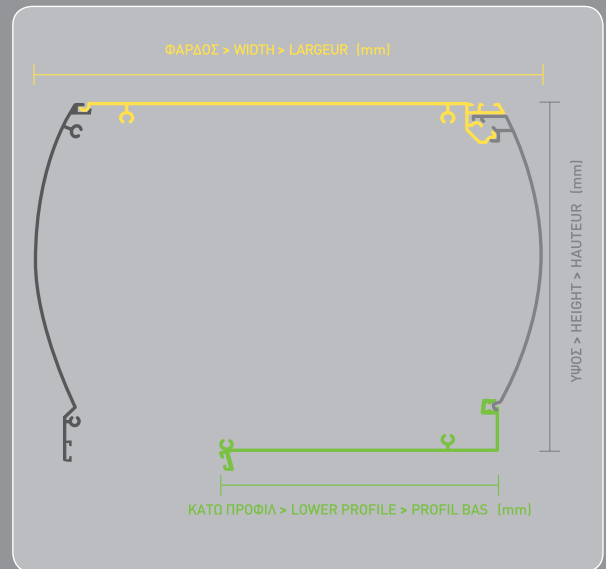

Με Ενσωματωμένη Κάθετη Σίτα With Vertical Mosquito Net

ΚΟΥΤΙΑ • BOXES

Κουτιά κατασκευασμένα από διελασμένο προφίλ αλουμινίου με διαστάσεις που επιτρέπουν την τοποθέτηση ενσωματωμένης κάθετης σίτας. Υπάρχει δυνατότητα ηλεκτρικής λειτουργίας τόσο του ρολού όσο και της σίτας ανεξάρτητα μεταξύ τους. Το υλικό τους επιτρέπει επεξεργασία σε χρώμα σύμφωνα με την επιλογή του πελάτη.

Boxes made of extruded aluminium profile with dimensions that enable the installation of an integrated mosquito net system. There is ability of electrical function for both rolling shutter and mosquito net, each independently. Available in different colors, according to the customer's request.

Ενσωματωμένη Κάθετη Σίτα • Vertical Mosquito Net

ΤΕΧΝΙΚΑ ΧΑΡΑΚΤΗΡΙΣΤΙΚΑ & ΠΡΟΔΙΑΓΡΑΦΕΣ TECHNICAL SPECIFICATIONS & FEATURES

ΔΙΑΘΕΣΙΜΑ ΧΡΩΜΑΤΑ / AVAILABLE COLORS

ΑΒΑΦΟ
UNPAINTED

RAL 9010

RAL 8014

ΜΕΓΕΘΗ SIZES	ΥΨΟΣ HEIGHT (mm)	ΦΑΡΔΟΣ WIDTH (mm)	ΚΑΤΩ ΠΡΟΦΙΛ LOWER PROFILE (mm)	ΒΑΡΟΣ WEIGHT (kg/m)	ΕΣΩΤΕΡ. ΔΙΑΜΕΤΡΟΣ INNER DIAMETER (mm)	ΠΑΧΟΣ ΠΡΟΦΙΛ PROFILE THICKNESS (mm)	ΜΗΚΟΣ ΠΑΡΑΓΩΓΗΣ PRODUCTION LENGTH (m)
150 x 205	150	205	105	3,435	145	1,4-1,6	5,50
190 x 225	190	225	125	3,743	185	1,4-1,6	5,50