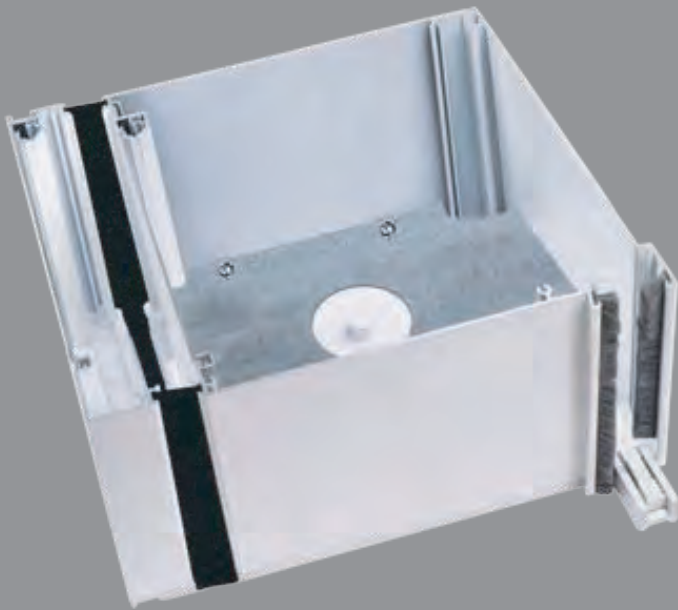

Επικαθήμενα, Θερμοδιακοπής Top-mounted, Thermo

ΚΟΥΤΙΑ • BOXES

Κουτιά κατασκευασμένα από διελασμένο προφίλ αλουμινίου, έχουν εσωτερικά δεύτερη επισκέψιμη πλευρά και συρράπτεται περιμετρικά με πολυαμίδιο. Προτείνονται για εξασφάλιση ηχομόνωσης και θερμομόνωσης. Το υλικό τους επιτρέπει επεξεργασία σε χρώμα σύμφωνα με την επιλογή του πελάτη.

Boxes made of extruded aluminium profile and have, due to the polyamide lacing, an extra inner side that guarantee sound and heat insulation. Available in different colors, according to the customer's request.

Επικαθήμενα, Θερμοδιακοπής • Top-mounted, Thermo

ΤΕΧΝΙΚΑ ΧΑΡΑΚΤΗΡΙΣΤΙΚΑ & ΠΡΟΔΙΑΓΡΑΦΕΣ TECHNICAL SPECIFICATIONS & FEATURES

ΔΙΑΘΕΣΙΜΑ ΧΡΩΜΑΤΑ / AVAILABLE COLORS

ΑΒΑΦΟ
UNPAINTED

RAL 9010

RAL 8014

ΜΕΓΕΘΗ SIZES	ΥΨΟΣ HEIGHT (mm)	ΦΑΡΔΟΣ WIDTH (mm)	ΚΑΤΩ ΠΡΟΦΙΛ LOWER PROFILE (mm)	ΒΑΡΟΣ WEIGHT (kg/m)	ΕΣΩΤΕΡ. ΔΙΑΜΕΤΡΟΣ INNER DIAMETER (mm)	ΠΑΧΟΣ ΠΡΟΦΙΛ PROFILE THICKNESS (mm)	ΜΗΚΟΣ ΠΑΡΑΓΩΓΗΣ PRODUCTION LENGTH (m)
168 x 250	168	250	212	6,025	160	1,9-2,2	5,50
205 x 250	205	250	212	6,793	198	1,9-2,2	5,50
250 x 250	250	250	212	7,463	240	1,9-2,2	5,50