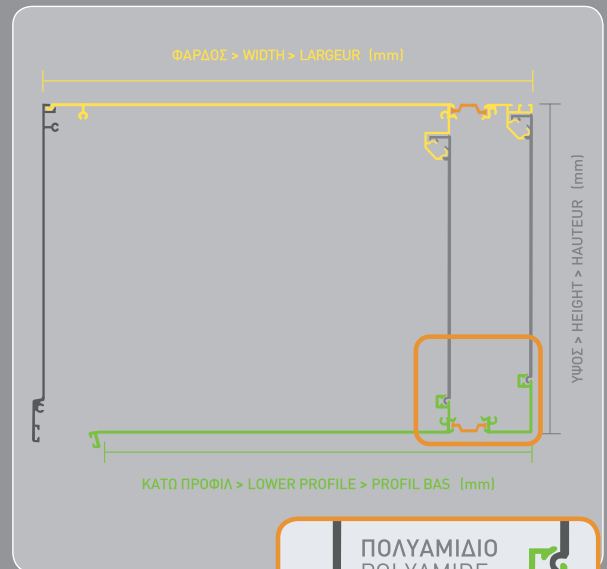

Επικαθήμενα, Θερμοδιακοπής Top-mounted, Thermo

ΚΟΥΤΙΑ • BOXES

Κουτιά κατασκευασμένα από διελασμένο προφίλ αλουμινίου, έχουν εσωτερικά δεύτερη επισκέψιμη πλευρά και συρράπτεται περιμετρικά με πολυαμίδιο. Προτείνονται για εξασφάλιση ηχομόνωσης και θερμομόνωσης. Το υλικό τους επιτρέπει επεξεργασία σε χρώμα σύμφωνα με την επιλογή του πελάτη.

Boxes made of extruded aluminium profile and have, due to the polyamide lacing, an extra inner side that guarantee sound and heat insulation. Available in different colors, according to the customer's request.

Επικαθήμενα, Θερμοδιακοπής • Top-mounted, Thermo

ΤΕΧΝΙΚΑ ΧΑΡΑΚΤΗΡΙΣΤΙΚΑ & ΠΡΟΔΙΑΓΡΑΦΕΣ TECHNICAL SPECIFICATIONS & FEATURES

ΔΙΑΘΕΣΙΜΑ ΧΡΩΜΑΤΑ / AVAILABLE COLORS

ΑΒΑΦΟ
UNPAINTED

RAL 9010

RAL 8014

ΜΕΓΕΘΗ SIZES	ΥΨΟΣ HEIGHT (mm)	ΦΑΡΔΟΣ WIDTH (mm)	ΚΑΤΩ ΠΡΟΦΙΛ LOWER PROFILE (mm)	ΒΑΡΟΣ WEIGHT (kg/m)	ΕΣΩΤΕΡ. ΔΙΑΜΕΤΡΟΣ INNER DIAMETER (mm)	ΠΑΧΟΣ ΠΡΟΦΙΛ PROFILE THICKNESS (mm)	ΜΗΚΟΣ ΠΑΡΑΓΩΓΗΣ PRODUCTION LENGTH (m)
168 x 250	168	250	212	6,025	160	1,9-2,2	5,50
205 x 250	205	250	212	6,793	198	1,9-2,2	5,50
250 x 250	250	250	212	7,463	240	1,9-2,2	5,50