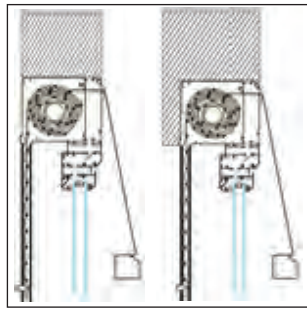

Επικαθήμενα, Θερμοδιακοπής Top-mounted, Thermo

ΚΟΥΤΙΑ • BOXES

Κουτιά κατασκευασμένα από διελασμένο προφίλ αλουμινίου, έχουν εσωτερικά δεύτερη επισκέψιμη πλευρά και συρράπτεται περιμετρικά με πολυαμίδιο. Προτείνονται για εξασφάλιση ηχομόνωσης και θερμομόνωσης. Το υλικό τους επιτρέπει επεξεργασία σε χρώμα σύμφωνα με την επιλογή του πελάτη.

Boxes made of extruded aluminium profile and have, due to the polyamide lacing, an extra inner side that guarantee sound and heat insulation. Available in different colors, according to the customer's request.

Επικαθήμενα, Θερμοδιακοπής • Top-mounted, Thermo

ΤΕΧΝΙΚΑ ΧΑΡΑΚΤΗΡΙΣΤΙΚΑ & ΠΡΟΔΙΑΓΡΑΦΕΣ TECHNICAL SPECIFICATIONS & FEATURES

ΔΙΑΘΕΣΙΜΑ ΧΡΩΜΑΤΑ / AVAILABLE COLORS

ΑΒΑΦΟ
UNPAINTED

RAL 9010

RAL 8014

ΜΕΓΕΘΗ SIZES	ΥΨΟΣ HEIGHT (mm)	ΦΑΡΔΟΣ WIDTH (mm)	ΚΑΤΩ ΠΡΟΦΙΛ LOWER PROFILE (mm)	ΒΑΡΟΣ WEIGHT (kg/m)	ΕΣΩΤΕΡ. ΔΙΑΜΕΤΡΟΣ INNER DIAMETER (mm)	ΠΑΧΟΣ ΠΡΟΦΙΛ PROFILE THICKNESS (mm)	ΜΗΚΟΣ ΠΑΡΑΓΩΓΗΣ PRODUCTION LENGTH (m)
168 x 250	168	250	212	6,025	160	1,9-2,2	5,50
205 x 250	205	250	212	6,793	198	1,9-2,2	5,50
250 x 250	250	250	212	7,463	240	1,9-2,2	5,50