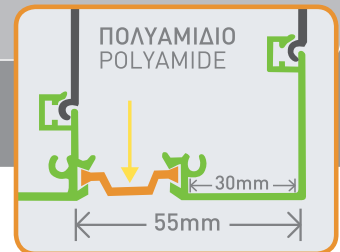

Επικαθήμενα, Θερμοδιακοπής Top-mounted, Thermo

ΚΟΥΤΙΑ • BOXES

Κουτιά κατασκευασμένα από διελασμένο προφίλ αλουμινίου, έχουν εσωτερικά δεύτερη επισκέψιμη πλευρά και συρράπτεται περιμετρικά με πολυαμίδιο. Προτείνονται για εξασφάλιση ηχομόνωσης και θερμομόνωσης. Το υλικό τους επιτρέπει επεξεργασία σε χρώμα σύμφωνα με την επιλογή του πελάτη.

Boxes made of extruded aluminium profile and have, due to the polyamide lacing, an extra inner side that guarantee sound and heat insulation. Available in different colors, according to the customer's request.

Επικαθήμενα, Θερμοδιακοπής • Top-mounted, Thermo

ΤΕΧΝΙΚΑ ΧΑΡΑΚΤΗΡΙΣΤΙΚΑ & ΠΡΟΔΙΑΓΡΑΦΕΣ TECHNICAL SPECIFICATIONS & FEATURES

ΔΙΑΘΕΣΙΜΑ ΧΡΩΜΑΤΑ / AVAILABLE COLORS

ΑΒΑΦΟ
UNPAINTED

RAL 9010

RAL 8014

ΜΕΓΕΘΗ SIZES	ΥΨΟΣ HEIGHT (mm)	ΦΑΡΔΟΣ WIDTH (mm)	ΚΑΤΩ ΠΡΟΦΙΛ LOWER PROFILE (mm)	ΒΑΡΟΣ WEIGHT (kg/m)	ΕΣΩΤΕΡ. ΔΙΑΜΕΤΡΟΣ INNER DIAMETER (mm)	ΠΑΧΟΣ ΠΡΟΦΙΛ PROFILE THICKNESS (mm)	ΜΗΚΟΣ ΠΑΡΑΓΩΓΗΣ PRODUCTION LENGTH (m)
168 x 250	168	250	212	6,025	160	1,9-2,2	5,50
205 x 250	205	250	212	6,793	198	1,9-2,2	5,50
250 x 250	250	250	212	7,463	240	1,9-2,2	5,50