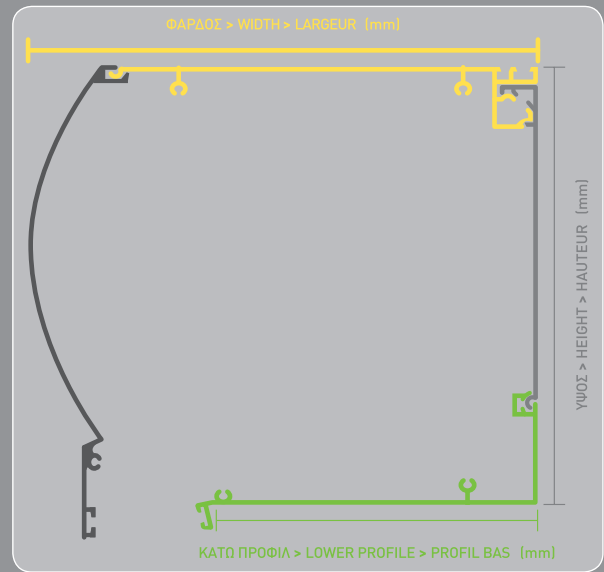

Επικαθήμενα, Οβάλ Top-mounted, Oval

ΚΟΥΤΙΑ • BOXES

Κουτιά κατασκευασμένα από διελασμένο προφίλ αλουμινίου με οβάλ την εξωτερική πλευρά. Το υλικό τους επιτρέπει επεξεργασία σε χρώμα σύμφωνα με την επιλογή του πελάτη.

Boxes made of extruded aluminium profile with oval external side. Available in different colors, according to the customer's request.

Επικαθήμενα, Οβάλ • Top-mounted, Oval

ΤΕΧΝΙΚΑ ΧΑΡΑΚΤΗΡΙΣΤΙΚΑ & ΠΡΟΔΙΑΓΡΑΦΕΣ TECHNICAL SPECIFICATIONS & FEATURES

ΔΙΑΘΕΣΙΜΑ ΧΡΩΜΑΤΑ / AVAILABLE COLORS

ΑΒΑΦΟ
UNPAINTED

RAL 9010

RAL 8014

ΜΕΓΕΘΗ SIZES	ΥΨΟΣ HEIGHT (mm)	ΦΑΡΔΟΣ WIDTH (mm)	ΚΑΤΩ ΠΡΟΦΙΛ LOWER PROFILE (mm)	ΒΑΡΟΣ WEIGHT (kgr/m)	ΕΣΩΤΕΡ. ΔΙΑΜΕΤΡΟΣ INNER DIAMETER (mm)	ΠΑΧΟΣ ΠΡΟΦΙΛ PROFILE THICKNESS (mm)	ΜΗΚΟΣ ΠΑΡΑΓΩΓΗΣ PRODUCTION LENGTH (m)
140 x 160	140	160	103	3,090	136	1,5-1,7	5,50
140 x 205	140	205	146	3,635	136	1,5-1,7	5,50
168 x 188	168	188	131	3,805	160	1,5-1,9	5,50
185 x 205	185	205	146	4,135	178	1,6-1,9	5,50
205 x 225	205	225	166	4,865	198	1,7-1,9	5,50