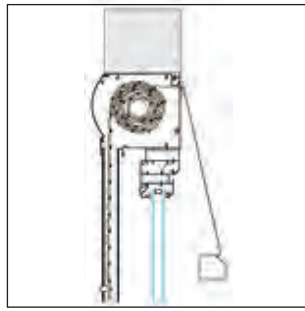

Επικαθήμενα, Οβάλ Top-mounted, Oval

ΚΟΥΤΙΑ • BOXES

Κουτιά κατασκευασμένα από διελασμένο προφίλ αλουμινίου με οβάλ την εξωτερική πλευρά. Το υλικό τους επιτρέπει επεξεργασία σε χρώμα σύμφωνα με την επιλογή του πελάτη.

Boxes made of extruded aluminium profile with oval external side. Available in different colors, according to the customer's request.

Επικαθήμενα, Οβάλ • Top-mounted, Oval

ΤΕΧΝΙΚΑ ΧΑΡΑΚΤΗΡΙΣΤΙΚΑ & ΠΡΟΔΙΑΓΡΑΦΕΣ TECHNICAL SPECIFICATIONS & FEATURES

ΔΙΑΘΕΣΙΜΑ ΧΡΩΜΑΤΑ / AVAILABLE COLORS

ΑΒΑΦΟ
UNPAINTED

RAL 9010

RAL 8014

ΜΕΓΕΘΗ SIZES	ΥΨΟΣ HEIGHT (mm)	ΦΑΡΔΟΣ WIDTH (mm)	ΚΑΤΩ ΠΡΟΦΙΛ LOWER PROFILE (mm)	ΒΑΡΟΣ WEIGHT (kgr/m)	ΕΣΩΤΕΡ. ΔΙΑΜΕΤΡΟΣ INNER DIAMETER (mm)	ΠΑΧΟΣ ΠΡΟΦΙΛ PROFILE THICKNESS (mm)	ΜΗΚΟΣ ΠΑΡΑΓΩΓΗΣ PRODUCTION LENGTH (m)
140 x 160	140	160	103	3,090	136	1,5-1,7	5,50
140 x 205	140	205	146	3,635	136	1,5-1,7	5,50
168 x 188	168	188	131	3,805	160	1,5-1,9	5,50
185 x 205	185	205	146	4,135	178	1,6-1,9	5,50
205 x 225	205	225	166	4,865	198	1,7-1,9	5,50