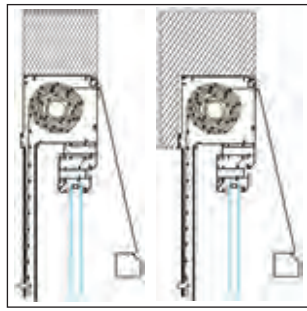

## Επικαθήμενα, Ίσια Top-mounted, Linear

ΚΟΥΤΙΑ • BOXES

Στον τομέα επιλογής κουτιού υπάρχει μεγάλη γκάμα σε διαστάσεις, υλικά και χρώματα. Ανάλογα με την εκάστοτε ανάγκη διαθέτουμε τον αντίστοιχο τύπο κουτιού, ώστε το αποτέλεσμα να είναι ποιοτικά, λειτουργικά και αισθητικά σωστό.

Κουτιά κατασκευασμένα από διελασμένο προφίλ αλουμινίου με όλες τις πλευρές ίσιες. Το υλικό τους επιτρέπει επεξεργασία σε χρώμα σύμφωνα με την επιλογή του πελάτη.

As far as dimensions, materials and colours are concerned, we have a wide range of different types of boxes. According to the customers' needs, we offer the appropriate box in order to achieve the best result regarding quality, functionality and aesthetics.

Boxes made of extruded aluminium profile with linear sides. Available in different colors, according to the customer's request.

Επικαθήμενα, Ίσια • Top-mounted, Linear

## ΤΕΧΝΙΚΑ ΧΑΡΑΚΤΗΡΙΣΤΙΚΑ & ΠΡΟΔΙΑΓΡΑΦΕΣ TECHNICAL SPECIFICATIONS & FEATURES

ΔΙΑΘΕΣΙΜΑ ΧΡΩΜΑΤΑ / AVAILABLE COLORS

ΑΒΑΦΟ  
UNPAINTED

RAL 9010

RAL 8014

ΜΕΓΕΘΗ SIZES	ΥΨΟΣ HEIGHT (mm)	ΦΑΡΔΟΣ WIDTH (mm)	ΚΑΤΩ ΠΡΟΦΙΛ LOWER PROFILE (mm)	ΒΑΡΟΣ WEIGHT (kg/m)	ΕΣΩΤΕΡ. ΔΙΑΜΕΤΡΟΣ INNER DIAMETER (mm)	ΠΑΧΟΣ ΠΡΟΦΙΛ PROFILE THICKNESS (mm)	ΜΗΚΟΣ ΠΑΡΑΓΩΓΗΣ PRODUCTION LENGTH (m)
140 x 140	140	140	103	3,075	136	1,5-1,7	5,50
140 x 185	140	185	146	3,625	136	1,5-1,7	5,50
168 x 168	168	168	131	3,755	160	1,5-1,9	5,50
185 x 185	185	185	146	4,100	178	1,6-1,9	5,50
205 x 205	205	205	166	4,836	198	1,7-1,9	5,50
250 x 250	250	250	212	5,810	240	1,9-2,2	3,50-5,50
365 x 350	365	350	350	6,843	305	1,9-2,2	4,50-6,50