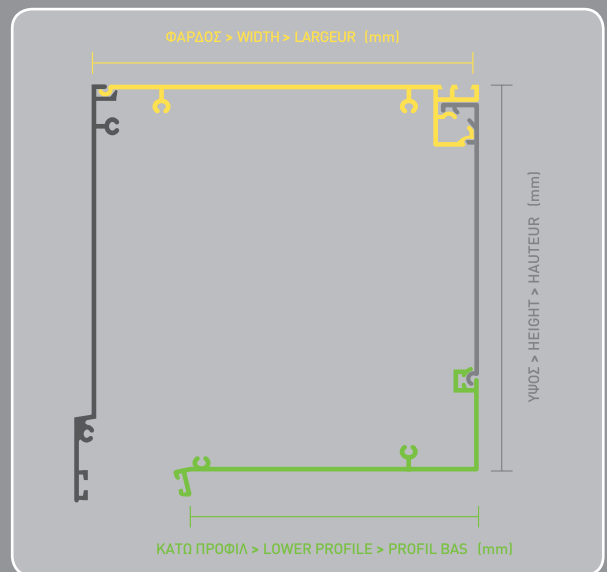

## Επικαθήμενα, Ίσια Top-mounted, Linear

ΚΟΥΤΙΑ • BOXES

Στον τομέα επιλογής κουτιού υπάρχει μεγάλη γκάμα σε διαστάσεις, υλικά και χρώματα. Ανάλογα με την εκάστοτε ανάγκη διαθέτουμε τον αντίστοιχο τύπο κουτιού, ώστε το αποτέλεσμα να είναι ποιοτικά, λειτουργικά και αισθητικά σωστό.

Κουτιά κατασκευασμένα από διελασμένο προφίλ αλουμινίου με όλες τις πλευρές ίσιες. Το υλικό τους επιτρέπει επεξεργασία σε χρώμα σύμφωνα με την επιλογή του πελάτη.

As far as dimensions, materials and colours are concerned, we have a wide range of different types of boxes. According to the customers' needs, we offer the appropriate box in order to achieve the best result regarding quality, functionality and aesthetics.

Boxes made of extruded aluminium profile with linear sides. Available in different colors, according to the customer's request.

Επικαθήμενα, Ίσια • Top-mounted, Linear

## ΤΕΧΝΙΚΑ ΧΑΡΑΚΤΗΡΙΣΤΙΚΑ & ΠΡΟΔΙΑΓΡΑΦΕΣ TECHNICAL SPECIFICATIONS & FEATURES

ΔΙΑΘΕΣΙΜΑ ΧΡΩΜΑΤΑ / AVAILABLE COLORS

ΑΒΑΦΟ  
UNPAINTED

RAL 9010

RAL 8014

ΜΕΓΕΘΗ SIZES	ΥΨΟΣ HEIGHT (mm)	ΦΑΡΔΟΣ WIDTH (mm)	ΚΑΤΩ ΠΡΟΦΙΛ LOWER PROFILE (mm)	ΒΑΡΟΣ WEIGHT (kg/m)	ΕΣΩΤΕΡ. ΔΙΑΜΕΤΡΟΣ INNER DIAMETER (mm)	ΠΑΧΟΣ ΠΡΟΦΙΛ PROFILE THICKNESS (mm)	ΜΗΚΟΣ ΠΑΡΑΓΩΓΗΣ PRODUCTION LENGTH (m)
140 x 140	140	140	103	3,075	136	1,5-1,7	5,50
140 x 185	140	185	146	3,625	136	1,5-1,7	5,50
168 x 168	168	168	131	3,755	160	1,5-1,9	5,50
185 x 185	185	185	146	4,100	178	1,6-1,9	5,50
205 x 205	205	205	166	4,836	198	1,7-1,9	5,50
250 x 250	250	250	212	5,810	240	1,9-2,2	3,50-5,50
365 x 350	365	350	350	6,843	305	1,9-2,2	4,50-6,50