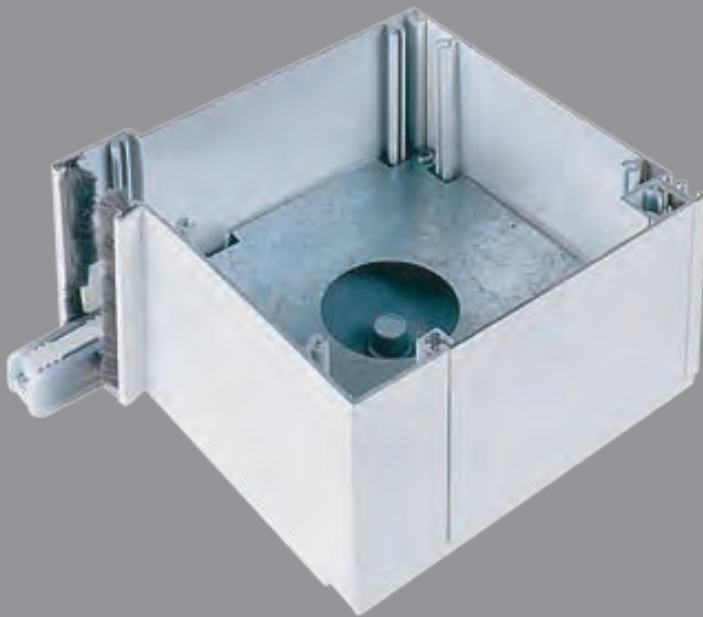

## Επικαθήμενα, Ίσια Top-mounted, Linear

ΚΟΥΤΙΑ • BOXES

Στον τομέα επιλογής κουτιού υπάρχει μεγάλη γκάμα σε διαστάσεις, υλικά και χρώματα. Ανάλογα με την εκάστοτε ανάγκη διαθέτουμε τον αντίστοιχο τύπο κουτιού, ώστε το αποτέλεσμα να είναι ποιοτικά, λειτουργικά και αισθητικά σωστό.

Κουτιά κατασκευασμένα από διελασμένο προφίλ αλουμινίου με όλες τις πλευρές ίσιες. Το υλικό τους επιτρέπει επεξεργασία σε χρώμα σύμφωνα με την επιλογή του πελάτη.

As far as dimensions, materials and colours are concerned, we have a wide range of different types of boxes. According to the customers' needs, we offer the appropriate box in order to achieve the best result regarding quality, functionality and aesthetics.

Boxes made of extruded aluminium profile with linear sides. Available in different colors, according to the customer's request.

Επικαθήμενα, Ίσια • Top-mounted, Linear

## ΤΕΧΝΙΚΑ ΧΑΡΑΚΤΗΡΙΣΤΙΚΑ & ΠΡΟΔΙΑΓΡΑΦΕΣ TECHNICAL SPECIFICATIONS & FEATURES

ΔΙΑΘΕΣΙΜΑ ΧΡΩΜΑΤΑ / AVAILABLE COLORS

ΑΒΑΦΟ  
UNPAINTED

RAL 9010

RAL 8014

ΜΕΓΕΘΗ SIZES	ΥΨΟΣ HEIGHT (mm)	ΦΑΡΔΟΣ WIDTH (mm)	ΚΑΤΩ ΠΡΟΦΙΛ LOWER PROFILE (mm)	ΒΑΡΟΣ WEIGHT (kg/m)	ΕΣΩΤΕΡ. ΔΙΑΜΕΤΡΟΣ INNER DIAMETER (mm)	ΠΑΧΟΣ ΠΡΟΦΙΛ PROFILE THICKNESS (mm)	ΜΗΚΟΣ ΠΑΡΑΓΩΓΗΣ PRODUCTION LENGTH (m)
140 x 140	140	140	103	3,075	136	1,5-1,7	5,50
140 x 185	140	185	146	3,625	136	1,5-1,7	5,50
168 x 168	168	168	131	3,755	160	1,5-1,9	5,50
185 x 185	185	185	146	4,100	178	1,6-1,9	5,50
205 x 205	205	205	166	4,836	198	1,7-1,9	5,50
250 x 250	250	250	212	5,810	240	1,9-2,2	3,50-5,50
365 x 350	365	350	350	6,843	305	1,9-2,2	4,50-6,50