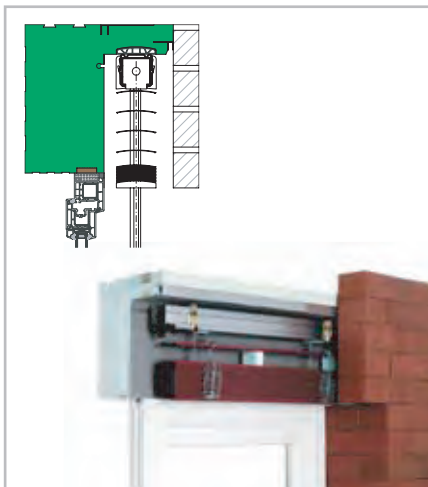

Το κουτί είναι απαραίτητο να τοποθετηθεί επάνω στον τοίχο σε απόσταση 10 cm για χειρισμό με μανιβέλα ή 4 cm για χειρισμό με μοτέρ. Διασφάλιση καλύτερης δυνατής ενσωμάτωσης συστήματος σκίασης επί κτηριακής πρόσοψης.

Box needs to rest on the wall with 10 cm for winch handling or 4 cm for motor handling.

Best possible integration of a shade system in the facade.

Surface available with mineral coating or plaster base profile.

Available for every thickness of brickwork.

Special adaptations available on request.

ROKA-SHADOW BLOCK

**ΤΕΧΝΙΚΑ ΧΑΡΑΚΤΗΡΙΣΤΙΚΑ & ΠΡΟΔΙΑΓΡΑΦΕΣ**  
**TECHNICAL SPECIFICATIONS & FEATURES**

**ROKA-SHADOW BLOCK**

For plaster walls

**ROKA-SHADOW BLOCK VO**

For brick walls

**ROKA-SHADOW BLOCK VW**

For ETICS walls

Flexible top-mounted system for External Blinds

For plaster walls

For ETICS walls