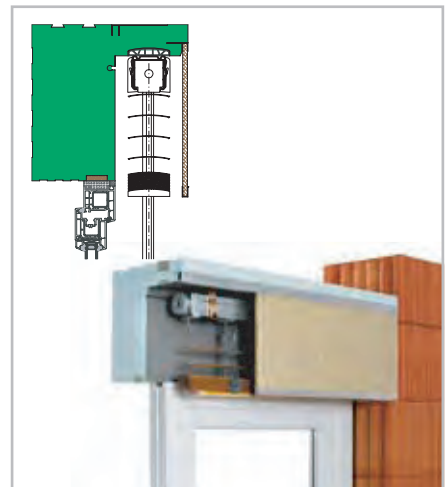

Το κουτί είναι απαραίτητο να τοποθετηθεί επάνω στον τοίχο σε απόσταση 10 cm για χειρισμό με μανιβέλα ή 4 cm για χειρισμό με μοτέρ. Διασφάλιση καλύτερης δυνατής ενσωμάτωσης συστήματος σκίασης επί κτηριακής πρόσοψης.

Box needs to rest on the wall with 10 cm for winch handling or 4 cm for motor handling.

Best possible integration of a shade system in the facade.

Surface available with mineral coating or plaster base profile.

For plaster walls

**ROKA-SHADOW BLOCK VO**

For brick walls

**ROKA-SHADOW BLOCK VW**

For ETICS walls

Flexible top-mounted system for External Blinds

For plaster walls

For ETICS walls