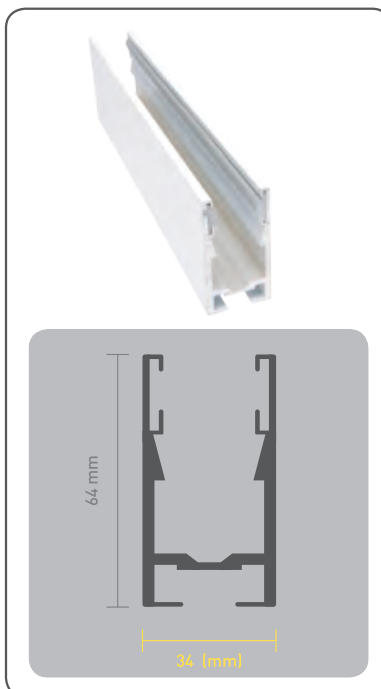

ΟΔΗΓΟΙ - ΚΑΝΑΛΙΑ GUIDES

ΑΠΛΟ ΙΣΙΟ
SIMPLE LINEAR

ΑΠΛΟ ΜΕ ΡΙΓΑ ΙΣΙΟ
SIMPLE LINEAR WITH STRIPE

ΑΠΛΟ ΟΒΑΛ
SIMPLE OVAL

ΟΔΗΓΟΙ - ΚΑΝΑΛΙΑ GUIDES

6,2 ΙΣΙΟ
LINEAR 6,2

6,5 ΙΣΙΟ
LINEAR 6,5

9,5 ΙΣΙΟ
LINEAR 9,5

Z
Z

ΓΙΑ ΔΙΠΛΑ
FOR DIVIDED SHUTTERS

ΦΤΕΡΟ 12 ΙΣΙΟ
LINEAR WITH EXTENSION 12cm

ΟΔΗΓΟΙ - ΚΑΝΑΛΙΑ GUIDES

ΦΤΕΡΟ 12 ΜΕ ΡΙΓΑ ΙΣΙΟ
LINEAR WITH EXTENSION 12cm & STRIPE

ΓΚΑΡΑΖΟΠΟΡΤΑ 95mm
GARAGE DOOR 95mm

ΦΤΕΡΟ 14 ΟΒΑΛ
OVAL WITH EXTENSION 14cm

ΦΤΕΡΟ 17 ΙΣΙΟ
LINEAR WITH EXTENSION 17cm

ΓΚΑΡΑΖΟΠΟΡΤΑ 64mm
GARAGE DOOR 64mm

Σχέση Ρολού - Καναλιών - Κουτιών Link Rolling Shutters - Guides - Boxes

Σχέση Ρολού - Καναλιών / Link Rolling Shutters - Guides