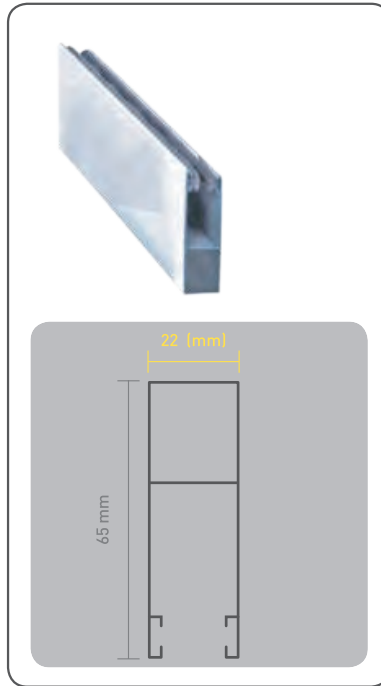

ΤΕΧΝΙΚΑ ΧΑΡΑΚΤΗΡΙΣΤΙΚΑ & ΠΡΟΔΙΑΓΡΑΦΕΣ TECHNICAL SPECIFICATIONS & FEATURES

ΤΥΠΟΣ TYPE	ΒΑΡΟΣ WEIGHT (kg/m)	ΠΑΧΟΣ ΠΟΦΙΛ PROFILE THICKNESS (mm)	ΜΗΚΟΣ ΠΑΡΑΓΩΓΗΣ PRODUCTION LENGTH (m)
ΑΠΛΟ ΙΣΙΟ • SIMPLE LINEAR	0,400	1,10 - 1,40	4,40 - 6,00
ΑΠΛΟ ΜΕ ΡΙΓΑ ΙΣΙΟ • SIMPLE LINEAR WITH STRIPE	0,400	1,10 - 1,40	4,60
ΑΠΛΟ ΟΒΑΛ • SIMPLE OVAL	0,400	1,10 - 1,40	4,40 - 6,00
6,2 ΙΣΙΟ • LINEAR 6,2	0,724	1,10 - 1,40	4,60
6,5 ΙΣΙΟ • LINEAR 6,5	0,420	1,30 - 1,40	4,40 - 6,00
9,5 ΙΣΙΟ • LINEAR 9,5	1,447	1,80 - 1,90	5,00 - 6,00
Z • Z	0,675	1,10 - 1,40	4,60
ΓΙΑ ΔΙΠΛΑ • FOR DIVIDED SHUTTERS	0,700	1,10 - 1,40	4,60
ΦΤΕΡΟ 12 ΙΣΙΟ • LINEAR WITH EXTENSION 12cm	0,810	1,10 - 1,40	4,40 - 6,00
ΦΤΕΡΟ 12 ΜΕ ΡΙΓΑ ΙΣΙΟ • LINEAR WITH EXTENSION 12cm AND STRIPE	0,810	1,10 - 1,40	4,60
ΦΤΕΡΟ 14 ΟΒΑΛ • OVAL WITH EXTENSION 14cm	0,880	1,10 - 1,40	4,40 - 6,00
ΦΤΕΡΟ 17 ΙΣΙΟ • LINEAR WITH EXTENSION 17cm	1,110	1,20 - 1,40	4,40 - 6,00
ΓΚΑΡΑΖΟΠΟΡΤΑΣ • FOR GARAGE DOORS	1,450	1,50 - 2,40	6,00

ΟΔΗΓΟΙ - ΚΑΝΑΛΙΑ GUIDES

ΑΠΛΟ ΙΣΙΟ
SIMPLE LINEAR

ΑΠΛΟ ΜΕ ΡΙΓΑ ΙΣΙΟ
SIMPLE LINEAR WITH STRIPE

ΑΠΛΟ ΟΒΑΛ
SIMPLE OVAL

ΟΔΗΓΟΙ - ΚΑΝΑΛΙΑ GUIDES

6,2 ΙΣΙΟ
LINEAR 6,2

6,5 ΙΣΙΟ
LINEAR 6,5

9,5 ΙΣΙΟ
LINEAR 9,5

Z
Z

ΓΙΑ ΔΙΠΛΑ
FOR DIVIDED SHUTTERS

ΦΤΕΡΟ 12 ΙΣΙΟ
LINEAR WITH EXTENSION 12cm

ΟΔΗΓΟΙ - ΚΑΝΑΛΙΑ GUIDES

ΦΤΕΡΟ 12 ΜΕ ΡΙΓΑ ΙΣΙΟ
LINEAR WITH EXTENSION 12cm & STRIPE

ΓΚΑΡΑΖΟΠΟΡΤΑ 95mm
GARAGE DOOR 95mm

ΦΤΕΡΟ 14 ΟΒΑΛ
OVAL WITH EXTENSION 14cm