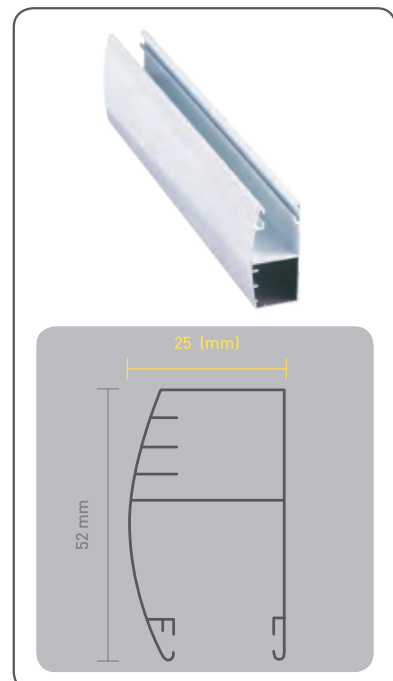

ΤΕΧΝΙΚΑ ΧΑΡΑΚΤΗΡΙΣΤΙΚΑ & ΠΡΟΔΙΑΓΡΑΦΕΣ TECHNICAL SPECIFICATIONS & FEATURES

ΤΥΠΟΣ TYPE	ΒΑΡΟΣ WEIGHT (kg/m)	ΠΑΧΟΣ ΠΟΦΙΛ PROFILE THICKNESS (mm)	ΜΗΚΟΣ ΠΑΡΑΓΩΓΗΣ PRODUCTION LENGTH (m)
ΑΠΛΟ ΙΣΙΟ • SIMPLE LINEAR	0,400	1,10 - 1,40	4,40 - 6,00
ΑΠΛΟ ΜΕ ΡΙΓΑ ΙΣΙΟ • SIMPLE LINEAR WITH STRIPE	0,400	1,10 - 1,40	4,60
ΑΠΛΟ ΟΒΑΛ • SIMPLE OVAL	0,400	1,10 - 1,40	4,40 - 6,00
6,2 ΙΣΙΟ • LINEAR 6,2	0,724	1,10 - 1,40	4,60
6,5 ΙΣΙΟ • LINEAR 6,5	0,420	1,30 - 1,40	4,40 - 6,00
9,5 ΙΣΙΟ • LINEAR 9,5	1,447	1,80 - 1,90	5,00 - 6,00
Z • Z	0,675	1,10 - 1,40	4,60
ΓΙΑ ΔΙΠΛΑ • FOR DIVIDED SHUTTERS	0,700	1,10 - 1,40	4,60
ΦΤΕΡΟ 12 ΙΣΙΟ • LINEAR WITH EXTENSION 12cm	0,810	1,10 - 1,40	4,40 - 6,00
ΦΤΕΡΟ 12 ΜΕ ΡΙΓΑ ΙΣΙΟ • LINEAR WITH EXTENSION 12cm AND STRIPE	0,810	1,10 - 1,40	4,60
ΦΤΕΡΟ 14 ΟΒΑΛ • OVAL WITH EXTENSION 14cm	0,880	1,10 - 1,40	4,40 - 6,00
ΦΤΕΡΟ 17 ΙΣΙΟ • LINEAR WITH EXTENSION 17cm	1,110	1,20 - 1,40	4,40 - 6,00
ΓΚΑΡΑΖΟΠΟΡΤΑΣ • FOR GARAGE DOORS	1,450	1,50 - 2,40	6,00

ΟΔΗΓΟΙ - ΚΑΝΑΛΙΑ GUIDES

ΑΠΛΟ ΙΣΙΟ
SIMPLE LINEAR

ΑΠΛΟ ΜΕ ΡΙΓΑ ΙΣΙΟ
SIMPLE LINEAR WITH STRIPE

ΑΠΛΟ ΟΒΑΛ
SIMPLE OVAL

ΟΔΗΓΟΙ - ΚΑΝΑΛΙΑ GUIDES

6,2 ΙΣΙΟ
LINEAR 6,2

6,5 ΙΣΙΟ
LINEAR 6,5

9,5 ΙΣΙΟ
LINEAR 9,5

Z
Z

ΓΙΑ ΔΙΠΛΑ
FOR DIVIDED SHUTTERS

ΦΤΕΡΟ 12 ΙΣΙΟ
LINEAR WITH EXTENSION 12cm

ΟΔΗΓΟΙ - ΚΑΝΑΛΙΑ GUIDES

ΦΤΕΡΟ 12 ΜΕ ΡΙΓΑ ΙΣΙΟ
LINEAR WITH EXTENSION 12cm & STRIPE

ΓΚΑΡΑΖΟΠΟΡΤΑ 95mm
GARAGE DOOR 95mm

ΦΤΕΡΟ 14 ΟΒΑΛ
OVAL WITH EXTENSION 14cm