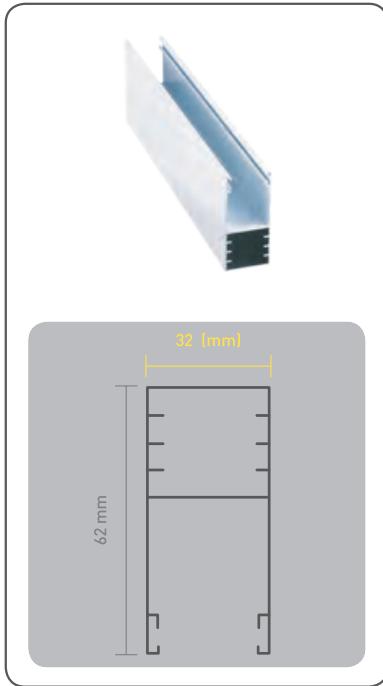

ΤΕΧΝΙΚΑ ΧΑΡΑΚΤΗΡΙΣΤΙΚΑ & ΠΡΟΔΙΑΓΡΑΦΕΣ TECHNICAL SPECIFICATIONS & FEATURES

ΤΥΠΟΣ TYPE	ΒΑΡΟΣ WEIGHT (kg/m)	ΠΑΧΟΣ ΠΟΦΙΛ PROFILE THICKNESS (mm)	ΜΗΚΟΣ ΠΑΡΑΓΩΓΗΣ PRODUCTION LENGTH (m)
ΑΠΛΟ ΙΣΙΟ • SIMPLE LINEAR	0,400	1,10 - 1,40	4,40 - 6,00
ΑΠΛΟ ΜΕ ΡΙΓΑ ΙΣΙΟ • SIMPLE LINEAR WITH STRIPE	0,400	1,10 - 1,40	4,60
ΑΠΛΟ ΟΒΑΛ • SIMPLE OVAL	0,400	1,10 - 1,40	4,40 - 6,00
6,2 ΙΣΙΟ • LINEAR 6,2	0,724	1,10 - 1,40	4,60
6,5 ΙΣΙΟ • LINEAR 6,5	0,420	1,30 - 1,40	4,40 - 6,00
9,5 ΙΣΙΟ • LINEAR 9,5	1,447	1,80 - 1,90	5,00 - 6,00
Z • Z	0,675	1,10 - 1,40	4,60
ΓΙΑ ΔΙΠΛΑ • FOR DIVIDED SHUTTERS	0,700	1,10 - 1,40	4,60
ΦΤΕΡΟ 12 ΙΣΙΟ • LINEAR WITH EXTENSION 12cm	0,810	1,10 - 1,40	4,40 - 6,00
ΦΤΕΡΟ 12 ΜΕ ΡΙΓΑ ΙΣΙΟ • LINEAR WITH EXTENSION 12cm AND STRIPE	0,810	1,10 - 1,40	4,60
ΦΤΕΡΟ 14 ΟΒΑΛ • OVAL WITH EXTENSION 14cm	0,880	1,10 - 1,40	4,40 - 6,00
ΦΤΕΡΟ 17 ΙΣΙΟ • LINEAR WITH EXTENSION 17cm	1,110	1,20 - 1,40	4,40 - 6,00
ΓΚΑΡΑΖΟΠΟΡΤΑΣ • FOR GARAGE DOORS	1,450	1,50 - 2,40	6,00

ΟΔΗΓΟΙ - ΚΑΝΑΛΙΑ GUIDES

ΑΠΛΟ ΙΣΙΟ
SIMPLE LINEAR

ΑΠΛΟ ΜΕ ΡΙΓΑ ΙΣΙΟ
SIMPLE LINEAR WITH STRIPE

ΑΠΛΟ ΟΒΑΛ
SIMPLE OVAL

ΟΔΗΓΟΙ - ΚΑΝΑΛΙΑ GUIDES

6,2 ΙΣΙΟ
LINEAR 6,2

6,5 ΙΣΙΟ
LINEAR 6,5

9,5 ΙΣΙΟ
LINEAR 9,5

Z
Z

ΓΙΑ ΔΙΠΛΑ
FOR DIVIDED SHUTTERS

ΦΤΕΡΟ 12 ΙΣΙΟ
LINEAR WITH EXTENSION 12cm

ΟΔΗΓΟΙ - ΚΑΝΑΛΙΑ GUIDES

ΦΤΕΡΟ 12 ΜΕ ΡΙΓΑ ΙΣΙΟ
LINEAR WITH EXTENSION 12cm & STRIPE

ΓΚΑΡΑΖΟΠΟΡΤΑ 95mm
GARAGE DOOR 95mm

ΦΤΕΡΟ 14 ΟΒΑΛ
OVAL WITH EXTENSION 14cm