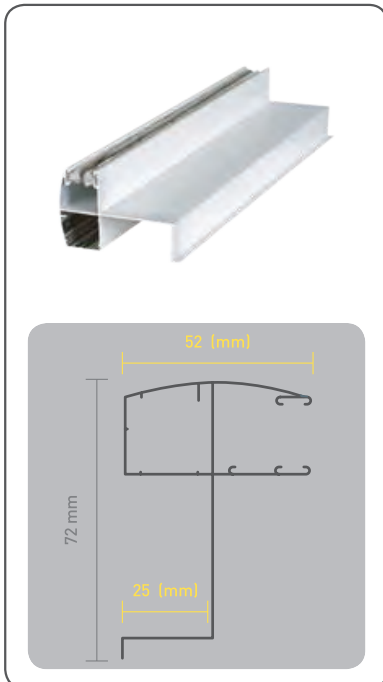

ΤΕΧΝΙΚΑ ΧΑΡΑΚΤΗΡΙΣΤΙΚΑ & ΠΡΟΔΙΑΓΡΑΦΕΣ TECHNICAL SPECIFICATIONS & FEATURES

ΤΥΠΟΣ TYPE	ΒΑΡΟΣ WEIGHT (kg/m)	ΠΑΧΟΣ ΠΟΦΙΛ PROFILE THICKNESS (mm)	ΜΗΚΟΣ ΠΑΡΑΓΩΓΗΣ PRODUCTION LENGTH (m)
ΑΠΛΟ ΙΣΙΟ • SIMPLE LINEAR	0,400	1,10 - 1,40	4,40 - 6,00
ΑΠΛΟ ΜΕ ΡΙΓΑ ΙΣΙΟ • SIMPLE LINEAR WITH STRIPE	0,400	1,10 - 1,40	4,60
ΑΠΛΟ ΟΒΑΛ • SIMPLE OVAL	0,400	1,10 - 1,40	4,40 - 6,00
6,2 ΙΣΙΟ • LINEAR 6,2	0,724	1,10 - 1,40	4,60
6,5 ΙΣΙΟ • LINEAR 6,5	0,420	1,30 - 1,40	4,40 - 6,00
9,5 ΙΣΙΟ • LINEAR 9,5	1,447	1,80 - 1,90	5,00 - 6,00
Z • Z	0,675	1,10 - 1,40	4,60
ΓΙΑ ΔΙΠΛΑ • FOR DIVIDED SHUTTERS	0,700	1,10 - 1,40	4,60
ΦΤΕΡΟ 12 ΙΣΙΟ • LINEAR WITH EXTENSION 12cm	0,810	1,10 - 1,40	4,40 - 6,00
ΦΤΕΡΟ 12 ΜΕ ΡΙΓΑ ΙΣΙΟ • LINEAR WITH EXTENSION 12cm AND STRIPE	0,810	1,10 - 1,40	4,60
ΦΤΕΡΟ 14 ΟΒΑΛ • OVAL WITH EXTENSION 14cm	0,880	1,10 - 1,40	4,40 - 6,00
ΦΤΕΡΟ 17 ΙΣΙΟ • LINEAR WITH EXTENSION 17cm	1,110	1,20 - 1,40	4,40 - 6,00
ΓΚΑΡΑΖΟΠΟΡΤΑΣ • FOR GARAGE DOORS	1,450	1,50 - 2,40	6,00

ΟΔΗΓΟΙ - ΚΑΝΑΛΙΑ GUIDES

ΑΠΛΟ ΙΣΙΟ
SIMPLE LINEAR

ΑΠΛΟ ΜΕ ΡΙΓΑ ΙΣΙΟ
SIMPLE LINEAR WITH STRIPE

ΑΠΛΟ ΟΒΑΛ
SIMPLE OVAL

ΟΔΗΓΟΙ - ΚΑΝΑΛΙΑ GUIDES

6,2 ΙΣΙΟ
LINEAR 6,2

6,5 ΙΣΙΟ
LINEAR 6,5

9,5 ΙΣΙΟ
LINEAR 9,5

Z
Z

ΓΙΑ ΔΙΠΛΑ
FOR DIVIDED SHUTTERS

ΦΤΕΡΟ 12 ΙΣΙΟ
LINEAR WITH EXTENSION 12cm

ΟΔΗΓΟΙ - ΚΑΝΑΛΙΑ GUIDES

ΦΤΕΡΟ 12 ΜΕ ΡΙΓΑ ΙΣΙΟ
LINEAR WITH EXTENSION 12cm & STRIPE

ΓΚΑΡΑΖΟΠΟΡΤΑ 95mm
GARAGE DOOR 95mm

ΦΤΕΡΟ 14 ΟΒΑΛ
OVAL WITH EXTENSION 14cm