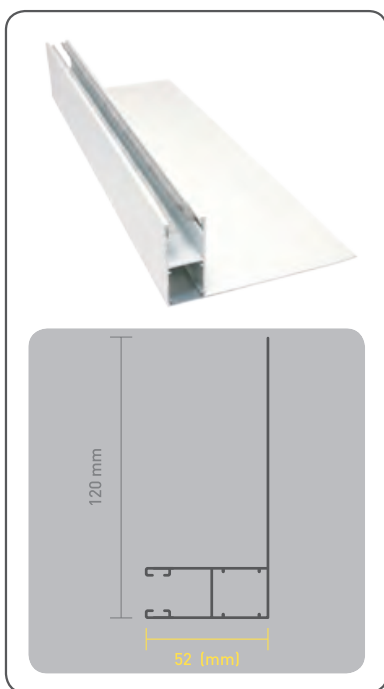

Z
Z

ΓΙΑ ΔΙΠΛΑ
FOR DIVIDED SHUTTERS

ΦΤΕΡΟ 12 ΙΣΙΟ
LINEAR WITH EXTENSION 12cm

ΟΔΗΓΟΙ - ΚΑΝΑΛΙΑ GUIDES

ΦΤΕΡΟ 12 ΜΕ ΡΙΓΑ ΙΣΙΟ
LINEAR WITH EXTENSION 12cm & STRIPE

ΓΚΑΡΑΖΟΠΟΡΤΑ 95mm
GARAGE DOOR 95mm

ΦΤΕΡΟ 14 ΟΒΑΛ
OVAL WITH EXTENSION 14cm

ΦΤΕΡΟ 17 ΙΣΙΟ
LINEAR WITH EXTENSION 17cm

ΓΚΑΡΑΖΟΠΟΡΤΑ 64mm
GARAGE DOOR 64mm

Σχέση Ρολού - Καναλιών - Κουτιών Link Rolling Shutters - Guides - Boxes

Σχέση Ρολού - Καναλιών / Link Rolling Shutters - Guides