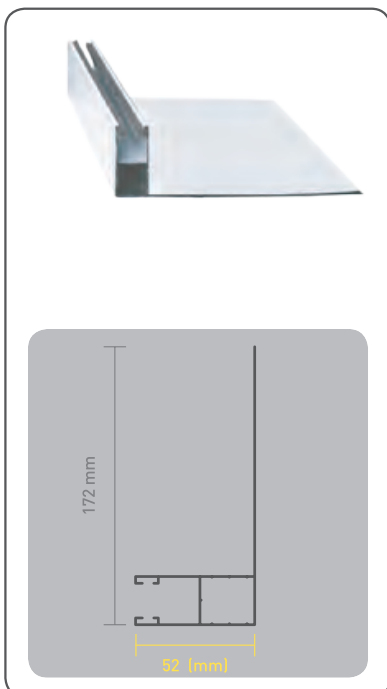

ΟΔΗΓΟΙ - ΚΑΝΑΛΙΑ GUIDES

ΑΠΛΟ ΙΣΙΟ
SIMPLE LINEAR

ΑΠΛΟ ΜΕ ΡΙΓΑ ΙΣΙΟ
SIMPLE LINEAR WITH STRIPE

ΑΠΛΟ ΟΒΑΛ
SIMPLE OVAL

ΟΔΗΓΟΙ - ΚΑΝΑΛΙΑ GUIDES

6,2 ΙΣΙΟ
LINEAR 6,2

6,5 ΙΣΙΟ
LINEAR 6,5

9,5 ΙΣΙΟ
LINEAR 9,5

Z
Z

ΓΙΑ ΔΙΠΛΑ
FOR DIVIDED SHUTTERS

ΦΤΕΡΟ 12 ΙΣΙΟ
LINEAR WITH EXTENSION 12cm

ΟΔΗΓΟΙ - ΚΑΝΑΛΙΑ GUIDES

ΦΤΕΡΟ 12 ΜΕ ΡΙΓΑ ΙΣΙΟ
LINEAR WITH EXTENSION 12cm & STRIPE

ΓΚΑΡΑΖΟΠΟΡΤΑ 95mm
GARAGE DOOR 95mm

ΦΤΕΡΟ 14 ΟΒΑΛ
OVAL WITH EXTENSION 14cm

ΦΤΕΡΟ 17 ΙΣΙΟ
LINEAR WITH EXTENSION 17cm

ΓΚΑΡΑΖΟΠΟΡΤΑ 64mm
GARAGE DOOR 64mm

Σχέση Ρολού - Καναλιών - Κουτιών Link Rolling Shutters - Guides - Boxes

Σχέση Ρολού - Καναλιών / Link Rolling Shutters - Guides