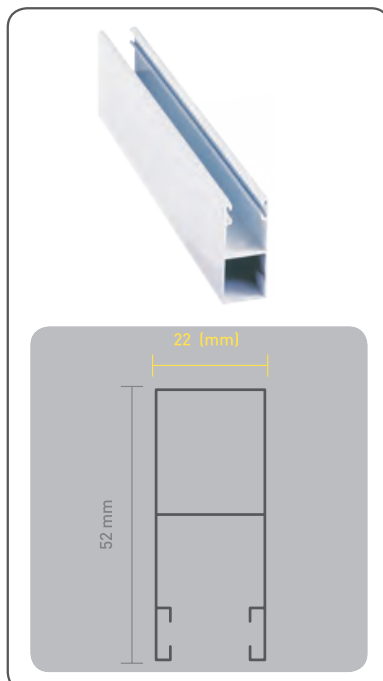

There are different types of guides. Choosing the right guide depends on box and rolling shutter first of all and secondly on customer's choice. The material that is used is the extruded aluminium profile at different color shades.

ΤΕΧΝΙΚΑ ΧΑΡΑΚΤΗΡΙΣΤΙΚΑ & ΠΡΟΔΙΑΓΡΑΦΕΣ TECHNICAL SPECIFICATIONS & FEATURES

ΤΥΠΟΣ TYPE	ΒΑΡΟΣ WEIGHT (kg/m)	ΠΑΧΟΣ ΠΟΦΙΛ PROFILE THICKNESS (mm)	ΜΗΚΟΣ ΠΑΡΑΓΩΓΗΣ PRODUCTION LENGTH (m)
ΑΠΛΟ ΙΣΙΟ • SIMPLE LINEAR	0,400	1,10 - 1,40	4,40 - 6,00
ΑΠΛΟ ΜΕ ΡΙΓΑ ΙΣΙΟ • SIMPLE LINEAR WITH STRIPE	0,400	1,10 - 1,40	4,60
ΑΠΛΟ ΟΒΑΛ • SIMPLE OVAL	0,400	1,10 - 1,40	4,40 - 6,00
6,2 ΙΣΙΟ • LINEAR 6,2	0,724	1,10 - 1,40	4,60
6,5 ΙΣΙΟ • LINEAR 6,5	0,420	1,30 - 1,40	4,40 - 6,00
9,5 ΙΣΙΟ • LINEAR 9,5	1,447	1,80 - 1,90	5,00 - 6,00
Z • Z	0,675	1,10 - 1,40	4,60
ΓΙΑ ΔΙΠΛΑ • FOR DIVIDED SHUTTERS	0,700	1,10 - 1,40	4,60
ΦΤΕΡΟ 12 ΙΣΙΟ • LINEAR WITH EXTENSION 12cm	0,810	1,10 - 1,40	4,40 - 6,00
ΦΤΕΡΟ 12 ΜΕ ΡΙΓΑ ΙΣΙΟ • LINEAR WITH EXTENSION 12cm AND STRIPE	0,810	1,10 - 1,40	4,60
ΦΤΕΡΟ 14 ΟΒΑΛ • OVAL WITH EXTENSION 14cm	0,880	1,10 - 1,40	4,40 - 6,00
ΦΤΕΡΟ 17 ΙΣΙΟ • LINEAR WITH EXTENSION 17cm	1,110	1,20 - 1,40	4,40 - 6,00
ΓΚΑΡΑΖΟΠΟΡΤΑΣ • FOR GARAGE DOORS	1,450	1,50 - 2,40	6,00

ΟΔΗΓΟΙ - ΚΑΝΑΛΙΑ GUIDES

ΑΠΛΟ ΙΣΙΟ
SIMPLE LINEAR

ΑΠΛΟ ΜΕ ΡΙΓΑ ΙΣΙΟ
SIMPLE LINEAR WITH STRIPE

ΑΠΛΟ ΟΒΑΛ
SIMPLE OVAL

ΟΔΗΓΟΙ - ΚΑΝΑΛΙΑ GUIDES

6,2 ΙΣΙΟ
LINEAR 6,2

6,5 ΙΣΙΟ
LINEAR 6,5

9,5 ΙΣΙΟ
LINEAR 9,5

Z
Z

ΓΙΑ ΔΙΠΛΑ
FOR DIVIDED SHUTTERS

ΦΤΕΡΟ 12 ΙΣΙΟ
LINEAR WITH EXTENSION 12cm

ΟΔΗΓΟΙ - ΚΑΝΑΛΙΑ GUIDES

ΦΤΕΡΟ 12 ΜΕ ΡΙΓΑ ΙΣΙΟ
LINEAR WITH EXTENSION 12cm & STRIPE

ΓΚΑΡΑΖΟΠΟΡΤΑ 95mm
GARAGE DOOR 95mm

ΦΤΕΡΟ 14 ΟΒΑΛ
OVAL WITH EXTENSION 14cm