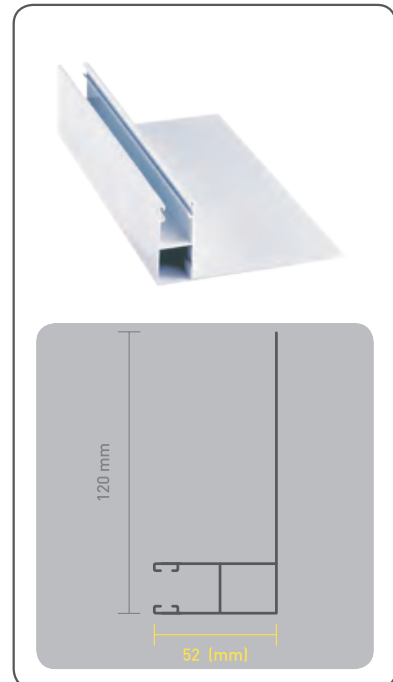

ΤΕΧΝΙΚΑ ΧΑΡΑΚΤΗΡΙΣΤΙΚΑ & ΠΡΟΔΙΑΓΡΑΦΕΣ TECHNICAL SPECIFICATIONS & FEATURES

ΤΥΠΟΣ TYPE	ΒΑΡΟΣ WEIGHT (kg/m)	ΠΑΧΟΣ ΠΟΦΙΛ PROFILE THICKNESS (mm)	ΜΗΚΟΣ ΠΑΡΑΓΩΓΗΣ PRODUCTION LENGTH (m)
ΑΠΛΟ ΙΣΙΟ • SIMPLE LINEAR	0,400	1,10 - 1,40	4,40 - 6,00
ΑΠΛΟ ΜΕ ΡΙΓΑ ΙΣΙΟ • SIMPLE LINEAR WITH STRIPE	0,400	1,10 - 1,40	4,60
ΑΠΛΟ ΟΒΑΛ • SIMPLE OVAL	0,400	1,10 - 1,40	4,40 - 6,00
6,2 ΙΣΙΟ • LINEAR 6,2	0,724	1,10 - 1,40	4,60
6,5 ΙΣΙΟ • LINEAR 6,5	0,420	1,30 - 1,40	4,40 - 6,00
9,5 ΙΣΙΟ • LINEAR 9,5	1,447	1,80 - 1,90	5,00 - 6,00
Z • Z	0,675	1,10 - 1,40	4,60
ΓΙΑ ΔΙΠΛΑ • FOR DIVIDED SHUTTERS	0,700	1,10 - 1,40	4,60
ΦΤΕΡΟ 12 ΙΣΙΟ • LINEAR WITH EXTENSION 12cm	0,810	1,10 - 1,40	4,40 - 6,00
ΦΤΕΡΟ 12 ΜΕ ΡΙΓΑ ΙΣΙΟ • LINEAR WITH EXTENSION 12cm AND STRIPE	0,810	1,10 - 1,40	4,60
ΦΤΕΡΟ 14 ΟΒΑΛ • OVAL WITH EXTENSION 14cm	0,880	1,10 - 1,40	4,40 - 6,00
ΦΤΕΡΟ 17 ΙΣΙΟ • LINEAR WITH EXTENSION 17cm	1,110	1,20 - 1,40	4,40 - 6,00
ΓΚΑΡΑΖΟΠΟΡΤΑΣ • FOR GARAGE DOORS	1,450	1,50 - 2,40	6,00

ΟΔΗΓΟΙ - ΚΑΝΑΛΙΑ GUIDES

ΑΠΛΟ ΙΣΙΟ
SIMPLE LINEAR

ΑΠΛΟ ΜΕ ΡΙΓΑ ΙΣΙΟ
SIMPLE LINEAR WITH STRIPE

ΑΠΛΟ ΟΒΑΛ
SIMPLE OVAL

ΟΔΗΓΟΙ - ΚΑΝΑΛΙΑ GUIDES

6,2 ΙΣΙΟ
LINEAR 6,2

6,5 ΙΣΙΟ
LINEAR 6,5

9,5 ΙΣΙΟ
LINEAR 9,5

Z
Z

ΓΙΑ ΔΙΠΛΑ
FOR DIVIDED SHUTTERS

ΦΤΕΡΟ 12 ΙΣΙΟ
LINEAR WITH EXTENSION 12cm

ΟΔΗΓΟΙ - ΚΑΝΑΛΙΑ GUIDES

ΦΤΕΡΟ 12 ΜΕ ΡΙΓΑ ΙΣΙΟ
LINEAR WITH EXTENSION 12cm & STRIPE

ΓΚΑΡΑΖΟΠΟΡΤΑ 95mm
GARAGE DOOR 95mm

ΦΤΕΡΟ 14 ΟΒΑΛ
OVAL WITH EXTENSION 14cm