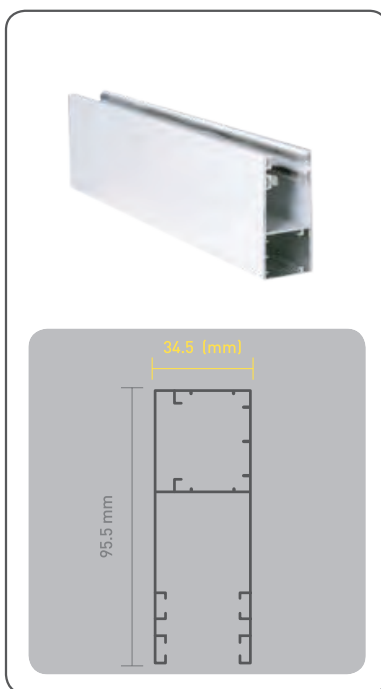

ΤΕΧΝΙΚΑ ΧΑΡΑΚΤΗΡΙΣΤΙΚΑ & ΠΡΟΔΙΑΓΡΑΦΕΣ TECHNICAL SPECIFICATIONS & FEATURES

ΤΥΠΟΣ TYPE	ΒΑΡΟΣ WEIGHT (kg/m)	ΠΑΧΟΣ ΠΟΦΙΛ PROFILE THICKNESS (mm)	ΜΗΚΟΣ ΠΑΡΑΓΩΓΗΣ PRODUCTION LENGTH (m)
ΑΠΛΟ ΙΣΙΟ • SIMPLE LINEAR	0,400	1,10 - 1,40	4,40 - 6,00
ΑΠΛΟ ΜΕ ΡΙΓΑ ΙΣΙΟ • SIMPLE LINEAR WITH STRIPE	0,400	1,10 - 1,40	4,60
ΑΠΛΟ ΟΒΑΛ • SIMPLE OVAL	0,400	1,10 - 1,40	4,40 - 6,00
6,2 ΙΣΙΟ • LINEAR 6,2	0,724	1,10 - 1,40	4,60
6,5 ΙΣΙΟ • LINEAR 6,5	0,420	1,30 - 1,40	4,40 - 6,00
9,5 ΙΣΙΟ • LINEAR 9,5	1,447	1,80 - 1,90	5,00 - 6,00
Z • Z	0,675	1,10 - 1,40	4,60
ΓΙΑ ΔΙΠΛΑ • FOR DIVIDED SHUTTERS	0,700	1,10 - 1,40	4,60
ΦΤΕΡΟ 12 ΙΣΙΟ • LINEAR WITH EXTENSION 12cm	0,810	1,10 - 1,40	4,40 - 6,00
ΦΤΕΡΟ 12 ΜΕ ΡΙΓΑ ΙΣΙΟ • LINEAR WITH EXTENSION 12cm AND STRIPE	0,810	1,10 - 1,40	4,60
ΦΤΕΡΟ 14 ΟΒΑΛ • OVAL WITH EXTENSION 14cm	0,880	1,10 - 1,40	4,40 - 6,00
ΦΤΕΡΟ 17 ΙΣΙΟ • LINEAR WITH EXTENSION 17cm	1,110	1,20 - 1,40	4,40 - 6,00
ΓΚΑΡΑΖΟΠΟΡΤΑΣ • FOR GARAGE DOORS	1,450	1,50 - 2,40	6,00

ΟΔΗΓΟΙ - ΚΑΝΑΛΙΑ GUIDES

ΑΠΛΟ ΙΣΙΟ
SIMPLE LINEAR

ΑΠΛΟ ΜΕ ΡΙΓΑ ΙΣΙΟ
SIMPLE LINEAR WITH STRIPE

ΑΠΛΟ ΟΒΑΛ
SIMPLE OVAL

ΟΔΗΓΟΙ - ΚΑΝΑΛΙΑ GUIDES

6,2 ΙΣΙΟ
LINEAR 6,2

6,5 ΙΣΙΟ
LINEAR 6,5

9,5 ΙΣΙΟ
LINEAR 9,5

Z
Z

ΓΙΑ ΔΙΠΛΑ
FOR DIVIDED SHUTTERS

ΦΤΕΡΟ 12 ΙΣΙΟ
LINEAR WITH EXTENSION 12cm

ΟΔΗΓΟΙ - ΚΑΝΑΛΙΑ GUIDES

ΦΤΕΡΟ 12 ΜΕ ΡΙΓΑ ΙΣΙΟ
LINEAR WITH EXTENSION 12cm & STRIPE

ΓΚΑΡΑΖΟΠΟΡΤΑ 95mm
GARAGE DOOR 95mm

ΦΤΕΡΟ 14 ΟΒΑΛ
OVAL WITH EXTENSION 14cm

ΦΤΕΡΟ 17 ΙΣΙΟ
LINEAR WITH EXTENSION 17cm

ΓΚΑΡΑΖΟΠΟΡΤΑ 64mm
GARAGE DOOR 64mm

Σχέση Ρολού - Καναλιών - Κουτιών Link Rolling Shutters - Guides - Boxes

Σχέση Ρολού - Καναλιών / Link Rolling Shutters - Guides