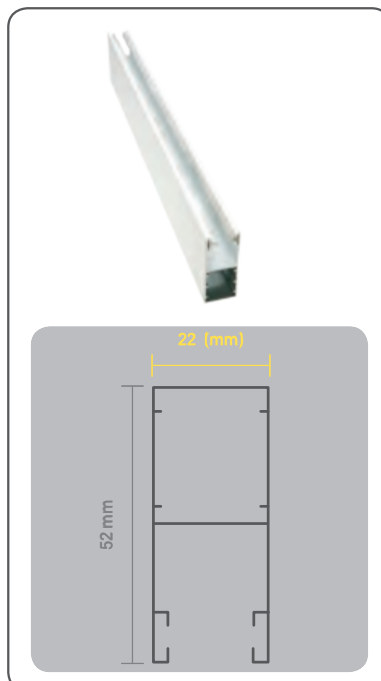

ΤΕΧΝΙΚΑ ΧΑΡΑΚΤΗΡΙΣΤΙΚΑ & ΠΡΟΔΙΑΓΡΑΦΕΣ TECHNICAL SPECIFICATIONS & FEATURES

ΤΥΠΟΣ TYPE	ΒΑΡΟΣ WEIGHT (kg/m)	ΠΑΧΟΣ ΠΟΦΙΛ PROFILE THICKNESS (mm)	ΜΗΚΟΣ ΠΑΡΑΓΩΓΗΣ PRODUCTION LENGTH (m)
ΑΠΛΟ ΙΣΙΟ • SIMPLE LINEAR	0,400	1,10 - 1,40	4,40 - 6,00
ΑΠΛΟ ΜΕ ΡΙΓΑ ΙΣΙΟ • SIMPLE LINEAR WITH STRIPE	0,400	1,10 - 1,40	4,60
ΑΠΛΟ ΟΒΑΛ • SIMPLE OVAL	0,400	1,10 - 1,40	4,40 - 6,00
6,2 ΙΣΙΟ • LINEAR 6,2	0,724	1,10 - 1,40	4,60
6,5 ΙΣΙΟ • LINEAR 6,5	0,420	1,30 - 1,40	4,40 - 6,00
9,5 ΙΣΙΟ • LINEAR 9,5	1,447	1,80 - 1,90	5,00 - 6,00
Z • Z	0,675	1,10 - 1,40	4,60
ΓΙΑ ΔΙΠΛΑ • FOR DIVIDED SHUTTERS	0,700	1,10 - 1,40	4,60
ΦΤΕΡΟ 12 ΙΣΙΟ • LINEAR WITH EXTENSION 12cm	0,810	1,10 - 1,40	4,40 - 6,00
ΦΤΕΡΟ 12 ΜΕ ΡΙΓΑ ΙΣΙΟ • LINEAR WITH EXTENSION 12cm AND STRIPE	0,810	1,10 - 1,40	4,60
ΦΤΕΡΟ 14 ΟΒΑΛ • OVAL WITH EXTENSION 14cm	0,880	1,10 - 1,40	4,40 - 6,00
ΦΤΕΡΟ 17 ΙΣΙΟ • LINEAR WITH EXTENSION 17cm	1,110	1,20 - 1,40	4,40 - 6,00
ΓΚΑΡΑΖΟΠΟΡΤΑΣ • FOR GARAGE DOORS	1,450	1,50 - 2,40	6,00

ΟΔΗΓΟΙ - ΚΑΝΑΛΙΑ GUIDES

ΑΠΛΟ ΙΣΙΟ
SIMPLE LINEAR

ΑΠΛΟ ΜΕ ΡΙΓΑ ΙΣΙΟ
SIMPLE LINEAR WITH STRIPE

ΑΠΛΟ ΟΒΑΛ
SIMPLE OVAL

ΟΔΗΓΟΙ - ΚΑΝΑΛΙΑ GUIDES

6,2 ΙΣΙΟ
LINEAR 6,2

6,5 ΙΣΙΟ
LINEAR 6,5

9,5 ΙΣΙΟ
LINEAR 9,5

Z
Z

ΓΙΑ ΔΙΠΛΑ
FOR DIVIDED SHUTTERS

ΦΤΕΡΟ 12 ΙΣΙΟ
LINEAR WITH EXTENSION 12cm

ΟΔΗΓΟΙ - ΚΑΝΑΛΙΑ GUIDES

ΦΤΕΡΟ 12 ΜΕ ΡΙΓΑ ΙΣΙΟ
LINEAR WITH EXTENSION 12cm & STRIPE

ΓΚΑΡΑΖΟΠΟΡΤΑ 95mm
GARAGE DOOR 95mm

ΦΤΕΡΟ 14 ΟΒΑΛ
OVAL WITH EXTENSION 14cm