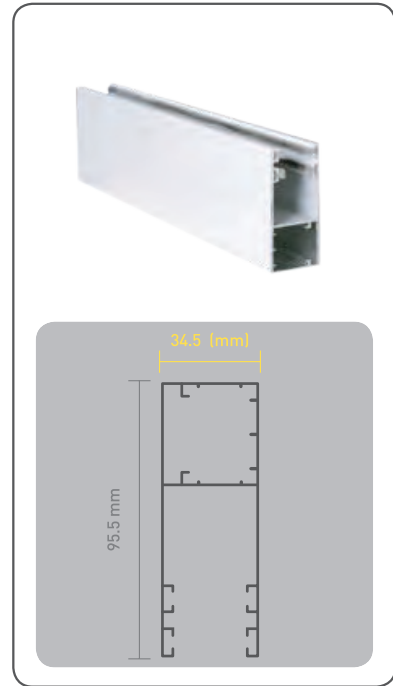

ΤΕΧΝΙΚΑ ΧΑΡΑΚΤΗΡΙΣΤΙΚΑ & ΠΡΟΔΙΑΓΡΑΦΕΣ TECHNICAL SPECIFICATIONS & FEATURES

ΤΥΠΟΣ TYPE	ΒΑΡΟΣ WEIGHT (kg/m)	ΠΑΧΟΣ ΠΟΦΙΛ PROFILE THICKNESS (mm)	ΜΗΚΟΣ ΠΑΡΑΓΩΓΗΣ PRODUCTION LENGTH (m)
ΑΠΛΟ ΙΣΙΟ • SIMPLE LINEAR	0,400	1,10 - 1,40	4,40 - 6,00
ΑΠΛΟ ΜΕ ΡΙΓΑ ΙΣΙΟ • SIMPLE LINEAR WITH STRIPE	0,400	1,10 - 1,40	4,60
ΑΠΛΟ ΟΒΑΛ • SIMPLE OVAL	0,400	1,10 - 1,40	4,40 - 6,00
6,2 ΙΣΙΟ • LINEAR 6,2	0,724	1,10 - 1,40	4,60
6,5 ΙΣΙΟ • LINEAR 6,5	0,420	1,30 - 1,40	4,40 - 6,00
9,5 ΙΣΙΟ • LINEAR 9,5	1,447	1,80 - 1,90	5,00 - 6,00
Z • Z	0,675	1,10 - 1,40	4,60
ΓΙΑ ΔΙΠΛΑ • FOR DIVIDED SHUTTERS	0,700	1,10 - 1,40	4,60
ΦΤΕΡΟ 12 ΙΣΙΟ • LINEAR WITH EXTENSION 12cm	0,810	1,10 - 1,40	4,40 - 6,00
ΦΤΕΡΟ 12 ΜΕ ΡΙΓΑ ΙΣΙΟ • LINEAR WITH EXTENSION 12cm AND STRIPE	0,810	1,10 - 1,40	4,60
ΦΤΕΡΟ 14 ΟΒΑΛ • OVAL WITH EXTENSION 14cm	0,880	1,10 - 1,40	4,40 - 6,00
ΦΤΕΡΟ 17 ΙΣΙΟ • LINEAR WITH EXTENSION 17cm	1,110	1,20 - 1,40	4,40 - 6,00
ΓΚΑΡΑΖΟΠΟΡΤΑΣ • FOR GARAGE DOORS	1,450	1,50 - 2,40	6,00

ΟΔΗΓΟΙ - ΚΑΝΑΛΙΑ GUIDES

ΑΠΛΟ ΙΣΙΟ
SIMPLE LINEAR

ΑΠΛΟ ΜΕ ΡΙΓΑ ΙΣΙΟ
SIMPLE LINEAR WITH STRIPE

ΑΠΛΟ ΟΒΑΛ
SIMPLE OVAL

ΟΔΗΓΟΙ - ΚΑΝΑΛΙΑ GUIDES

6,2 ΙΣΙΟ
LINEAR 6,2

6,5 ΙΣΙΟ
LINEAR 6,5

9,5 ΙΣΙΟ
LINEAR 9,5

Z
Z

ΓΙΑ ΔΙΠΛΑ
FOR DIVIDED SHUTTERS

ΦΤΕΡΟ 12 ΙΣΙΟ
LINEAR WITH EXTENSION 12cm

ΟΔΗΓΟΙ - ΚΑΝΑΛΙΑ GUIDES

ΦΤΕΡΟ 12 ΜΕ ΡΙΓΑ ΙΣΙΟ
LINEAR WITH EXTENSION 12cm & STRIPE

ΓΚΑΡΑΖΟΠΟΡΤΑ 95mm
GARAGE DOOR 95mm

ΦΤΕΡΟ 14 ΟΒΑΛ
OVAL WITH EXTENSION 14cm

ΦΤΕΡΟ 17 ΙΣΙΟ
LINEAR WITH EXTENSION 17cm

ΓΚΑΡΑΖΟΠΟΡΤΑ 64mm
GARAGE DOOR 64mm

Σχέση Ρολού - Καναλιών - Κουτιών Link Rolling Shutters - Guides - Boxes

Σχέση Ρολού - Καναλιών / Link Rolling Shutters - Guides