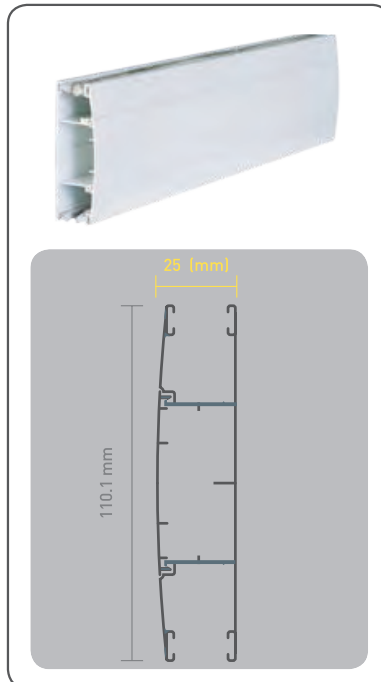

ΤΕΧΝΙΚΑ ΧΑΡΑΚΤΗΡΙΣΤΙΚΑ & ΠΡΟΔΙΑΓΡΑΦΕΣ TECHNICAL SPECIFICATIONS & FEATURES

ΤΥΠΟΣ TYPE	ΒΑΡΟΣ WEIGHT (kg/m)	ΠΑΧΟΣ ΠΟΦΙΛ PROFILE THICKNESS (mm)	ΜΗΚΟΣ ΠΑΡΑΓΩΓΗΣ PRODUCTION LENGTH (m)
ΑΠΛΟ ΙΣΙΟ • SIMPLE LINEAR	0,400	1,10 - 1,40	4,40 - 6,00
ΑΠΛΟ ΜΕ ΡΙΓΑ ΙΣΙΟ • SIMPLE LINEAR WITH STRIPE	0,400	1,10 - 1,40	4,60
ΑΠΛΟ ΟΒΑΛ • SIMPLE OVAL	0,400	1,10 - 1,40	4,40 - 6,00
6,2 ΙΣΙΟ • LINEAR 6,2	0,724	1,10 - 1,40	4,60
6,5 ΙΣΙΟ • LINEAR 6,5	0,420	1,30 - 1,40	4,40 - 6,00
9,5 ΙΣΙΟ • LINEAR 9,5	1,447	1,80 - 1,90	5,00 - 6,00
Z • Z	0,675	1,10 - 1,40	4,60
ΓΙΑ ΔΙΠΛΑ • FOR DIVIDED SHUTTERS	0,700	1,10 - 1,40	4,60
ΦΤΕΡΟ 12 ΙΣΙΟ • LINEAR WITH EXTENSION 12cm	0,810	1,10 - 1,40	4,40 - 6,00
ΦΤΕΡΟ 12 ΜΕ ΡΙΓΑ ΙΣΙΟ • LINEAR WITH EXTENSION 12cm AND STRIPE	0,810	1,10 - 1,40	4,60
ΦΤΕΡΟ 14 ΟΒΑΛ • OVAL WITH EXTENSION 14cm	0,880	1,10 - 1,40	4,40 - 6,00
ΦΤΕΡΟ 17 ΙΣΙΟ • LINEAR WITH EXTENSION 17cm	1,110	1,20 - 1,40	4,40 - 6,00
ΓΚΑΡΑΖΟΠΟΡΤΑΣ • FOR GARAGE DOORS	1,450	1,50 - 2,40	6,00

ΟΔΗΓΟΙ - ΚΑΝΑΛΙΑ GUIDES

ΑΠΛΟ ΙΣΙΟ
SIMPLE LINEAR

ΑΠΛΟ ΜΕ ΡΙΓΑ ΙΣΙΟ
SIMPLE LINEAR WITH STRIPE

ΑΠΛΟ ΟΒΑΛ
SIMPLE OVAL

ΟΔΗΓΟΙ - ΚΑΝΑΛΙΑ GUIDES

6,2 ΙΣΙΟ
LINEAR 6,2

6,5 ΙΣΙΟ
LINEAR 6,5

9,5 ΙΣΙΟ
LINEAR 9,5

Z
Z

ΓΙΑ ΔΙΠΛΑ
FOR DIVIDED SHUTTERS

ΦΤΕΡΟ 12 ΙΣΙΟ
LINEAR WITH EXTENSION 12cm

ΟΔΗΓΟΙ - ΚΑΝΑΛΙΑ GUIDES

ΦΤΕΡΟ 12 ΜΕ ΡΙΓΑ ΙΣΙΟ
LINEAR WITH EXTENSION 12cm & STRIPE

ΓΚΑΡΑΖΟΠΟΡΤΑ 95mm
GARAGE DOOR 95mm

ΦΤΕΡΟ 14 ΟΒΑΛ
OVAL WITH EXTENSION 14cm

ΦΤΕΡΟ 17 ΙΣΙΟ
LINEAR WITH EXTENSION 17cm

ΓΚΑΡΑΖΟΠΟΡΤΑ 64mm
GARAGE DOOR 64mm

Σχέση Ρολού - Καναλιών - Κουτιών Link Rolling Shutters - Guides - Boxes

Σχέση Ρολού - Καναλιών / Link Rolling Shutters - Guides