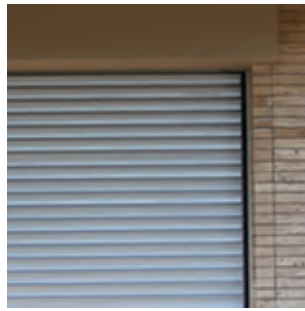

ΤΕΧΝΙΚΑ ΧΑΡΑΚΤΗΡΙΣΤΙΚΑ & ΠΡΟΔΙΑΓΡΑΦΕΣ TECHNICAL SPECIFICATIONS & FEATURES

ΠΕΡΙΓΡΑΦΗ ΦΥΛΛΟΥ SLAT DESCRIPTION	ΠΑΧΟΣ THICKNESS (mm)	ΔΙΑΣΤΑΣΕΙΣ DIMENSIONS (mm)
ΡΟΛΟ ΑΛΟΥΜ. ΜΕ ΠΟΛ/ΝΗ WITH POLYURETHANE	6	20 x 115
ΡΟΛΟ ΛΑΜΑΡΙΝΑΣ ΙΣΙΟ LINEAR STEEL SHEET-METAL	6, 8, 10	15 x 125
ΡΟΛΟ ΛΑΜΑΡΙΝΑΣ ΚΑΜΠΥΛΟ CURVED STEEL SHEET-METAL	8, 10	18 x 112
ΡΟΛΟ ΔΙΑΤΡΗΤΟ PERFORATED	6, 8, 10	15 x 125