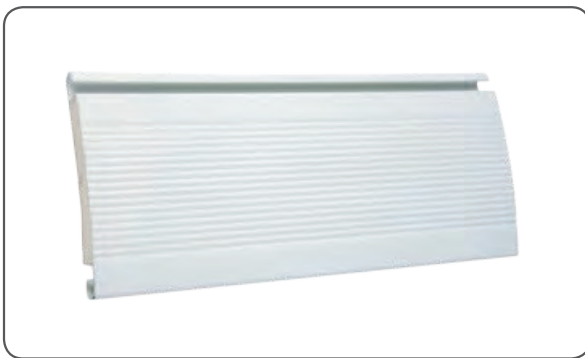

Γκαραζόπορτες Garage Doors

Τα Θερμοηχομονωτικά Ρολά από αλουμίνιο προσφέρουν θερμομόνωση, ηχομόνωση, αθόρυβη λειτουργία, αντοχή στα μεγάλα ανοίγματα, στην ανεμοπίεση, στη συχνή χρήση και σταθερότητα στην κατασκευή. Κατασκευάζονται σύμφωνα με τις αυστηρότερες προδιαγραφές αντοχής και ασφάλειας από φύλλα αλουμινίου με θερμομονωτική πολυουρεθάνη 18x77mm ή από διελασμένο προφίλ αλουμινίου 18x77mm. Υπάρχει μεγάλη ποικιλία χρωμάτων, αυτοματισμοί και αποτελούν σίγουρη λύση για οικιακή και επαγγελματική χρήση.

Security Garage Doors provide heat insulation and sound proofing, a completely quiet function, great resistance at large openings, at wind pressure, frequent use and construction stability.

They are manufactured of insulated with polyurethane aluminium slats 18x77mm or of extruded aluminium and are tested to the highest standards being certified to the high safety requirements and performance.

ΤΕΧΝΙΚΑ ΧΑΡΑΚΤΗΡΙΣΤΙΚΑ & ΠΡΟΔΙΑΓΡΑΦΕΣ TECHNICAL SPECIFICATIONS & FEATURES

ΡΟΛΟ ΑΛΟΥΜΙΝΙΟΥ ΜΕ ΠΟΛΥΟΥΡΕΘΑΝΗ
ROLLING SHUTTER WITH POLYURETHANE

ΡΟΛΟ ΔΙΑΤΡΗΤΟ
PERFORATED

ΡΟΛΟ ΛΑΜΑΡΙΝΑΣ ΙΣΙΟ
LINEAR STEEL SHEET-METAL